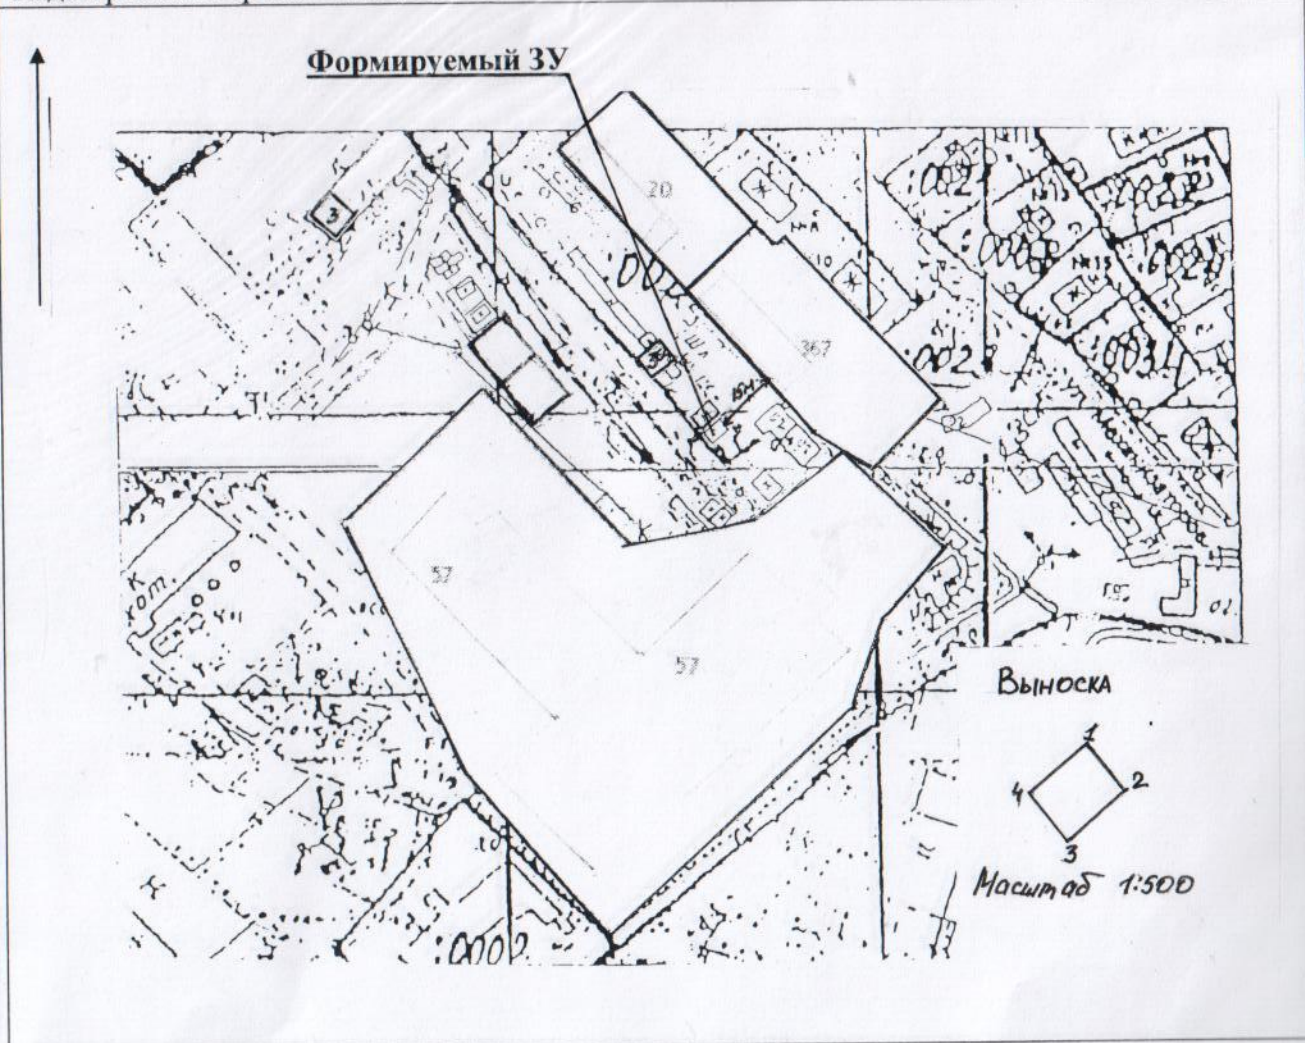

ПРИЛОЖЕНИЕ № 5  
к извещению администрации  
МО «Холмогорский муниципальный район»

Схема расположения земельного участка на кадастровом плане территории

Условный номер земельного участка: ЗУ1.

Площадь ЗУ1: 20

Кадастровый квартал: 29:19:161919

Категория земель – земли населенных пунктов

Масштаб 1:2000

Разрешенное использование: для установки гаража для хранения личного легкового автомобильного транспорта.

Местоположение: Архангельская область, Холмогорский район, МО «Холмогорское», с. Холмогоры, ул. Механизаторов.

Размеры ЗУ 1.

От т. до т.	Длина, м
1-2	4,0
2-3	5,0
3-4	4,0
4-1	5,0

Примечание: Площадь участка и его местоположение ориентировочные и подлежат уточнению при межевании.