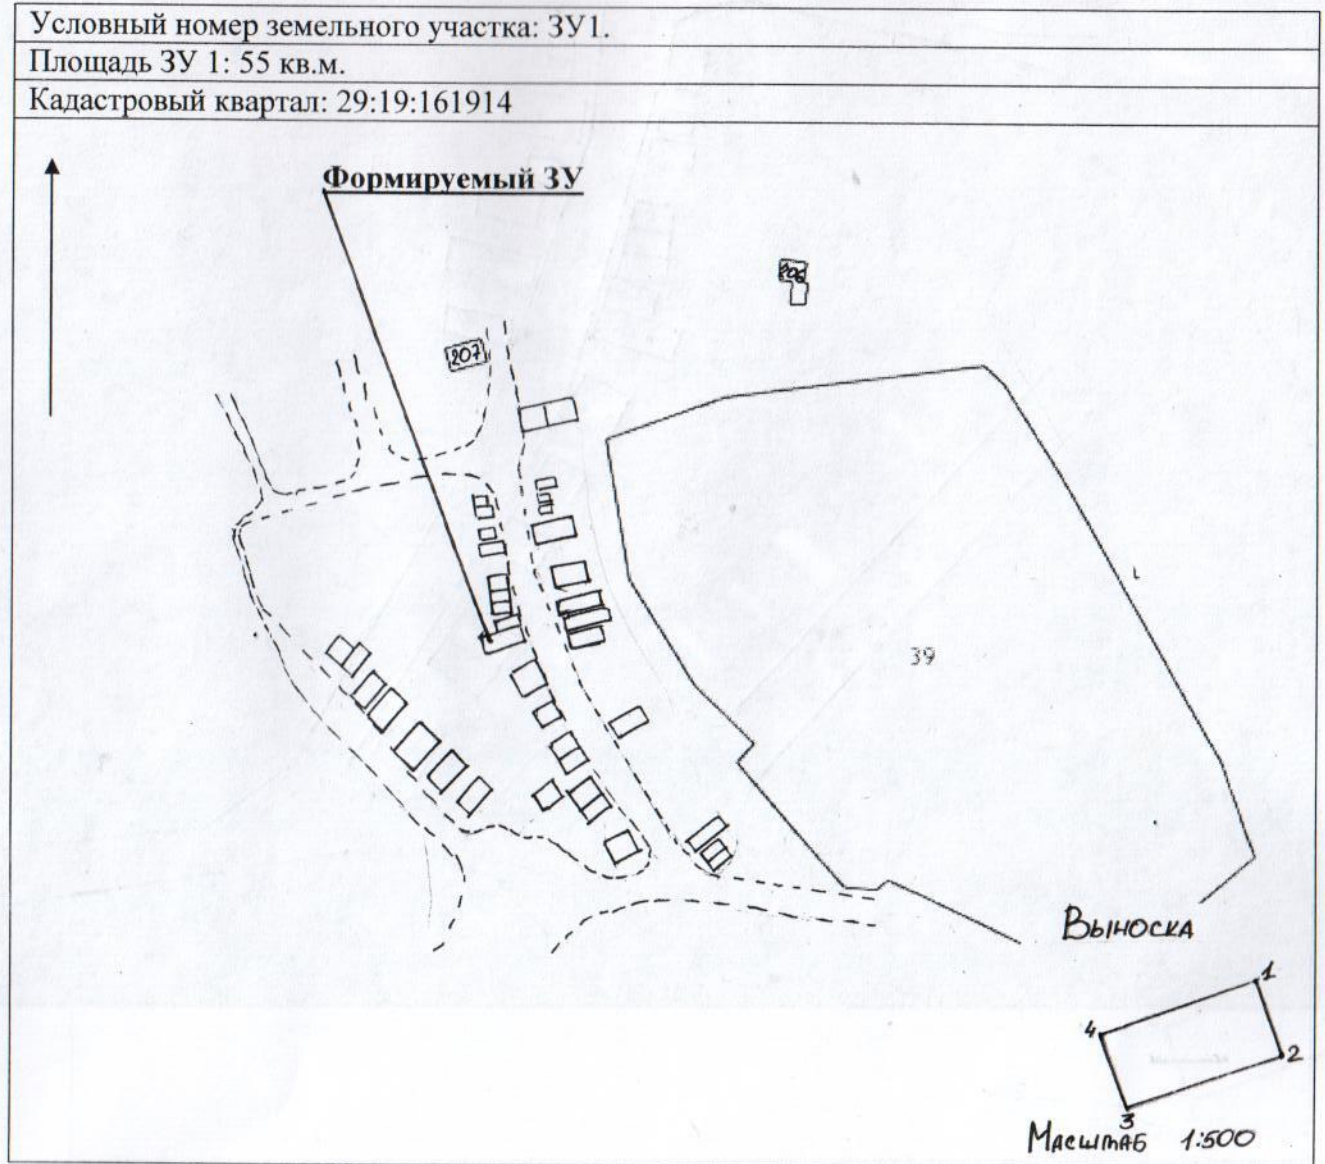

ПРИЛОЖЕНИЕ № 6
к извещению администрации
МО «Холмогорский муниципальный район»

Схема расположения земельного участка на кадастровом плане территории

Категория земель – земли населенных пунктов

Масштаб 1:2000

Разрешенное использование: для установки гаража для хранения личного легкового
автомобильного транспорта.

Местоположение: Архангельская область, Холмогорский район, МО «Холмогорское»,
с. Холмогоры, ул. Октябрьская.

Размеры ЗУ 1.

От г. до г.	Длина, м
1-2	5,0
2-3	11,0
3-4	5,0
4-1	11,0

Примечание: Площадь участка и его местоположение ориентировочные и подлежат уточнению при межевании.