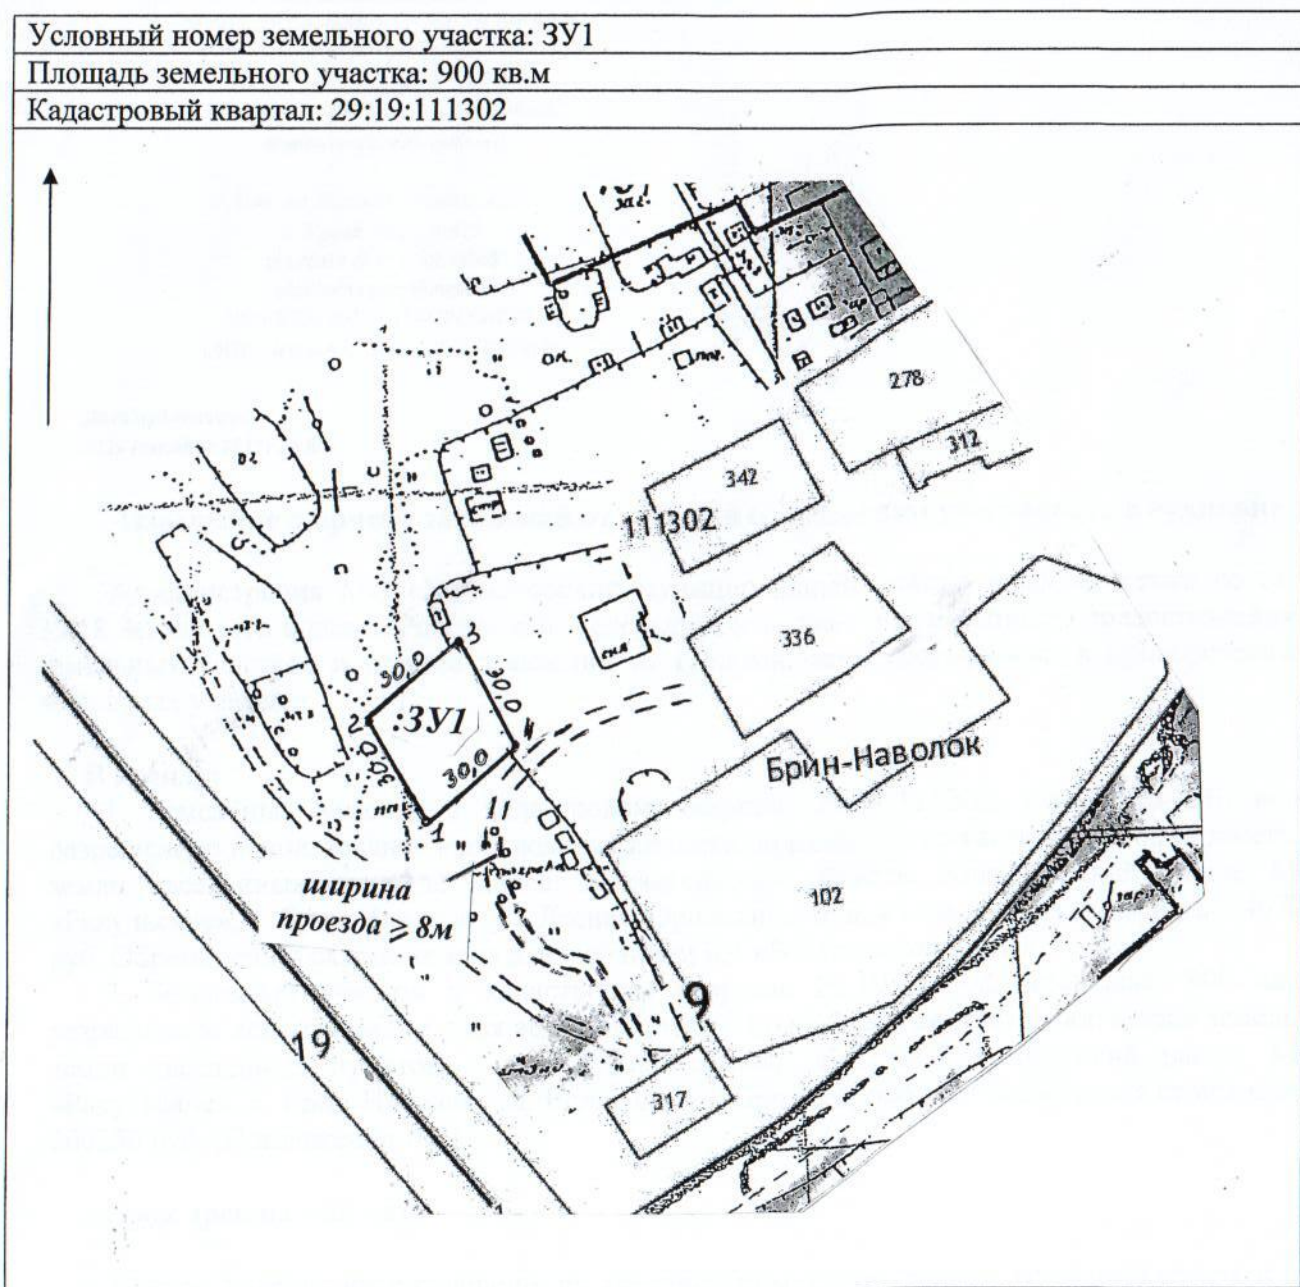

Схема расположения земельного участка на кадастровом плане территории

Масштаб 1:2000

Категория земель – земли населенных пунктов

Разрешенное использование: для ведения личного подсобного хозяйства

Местоположение: Архангельская область, Холмогорский район, МО «Ракульское»,
п. Брин-Наволоок, ул. Вологодск №4

Описание границ смежных земельных участков:

От т.1 до т.1 – с земельным участком МО «Холмогорский муниципальный район»

Площадь участка и его местоположение определены ориентировочно и подлежат уточнению при межевании