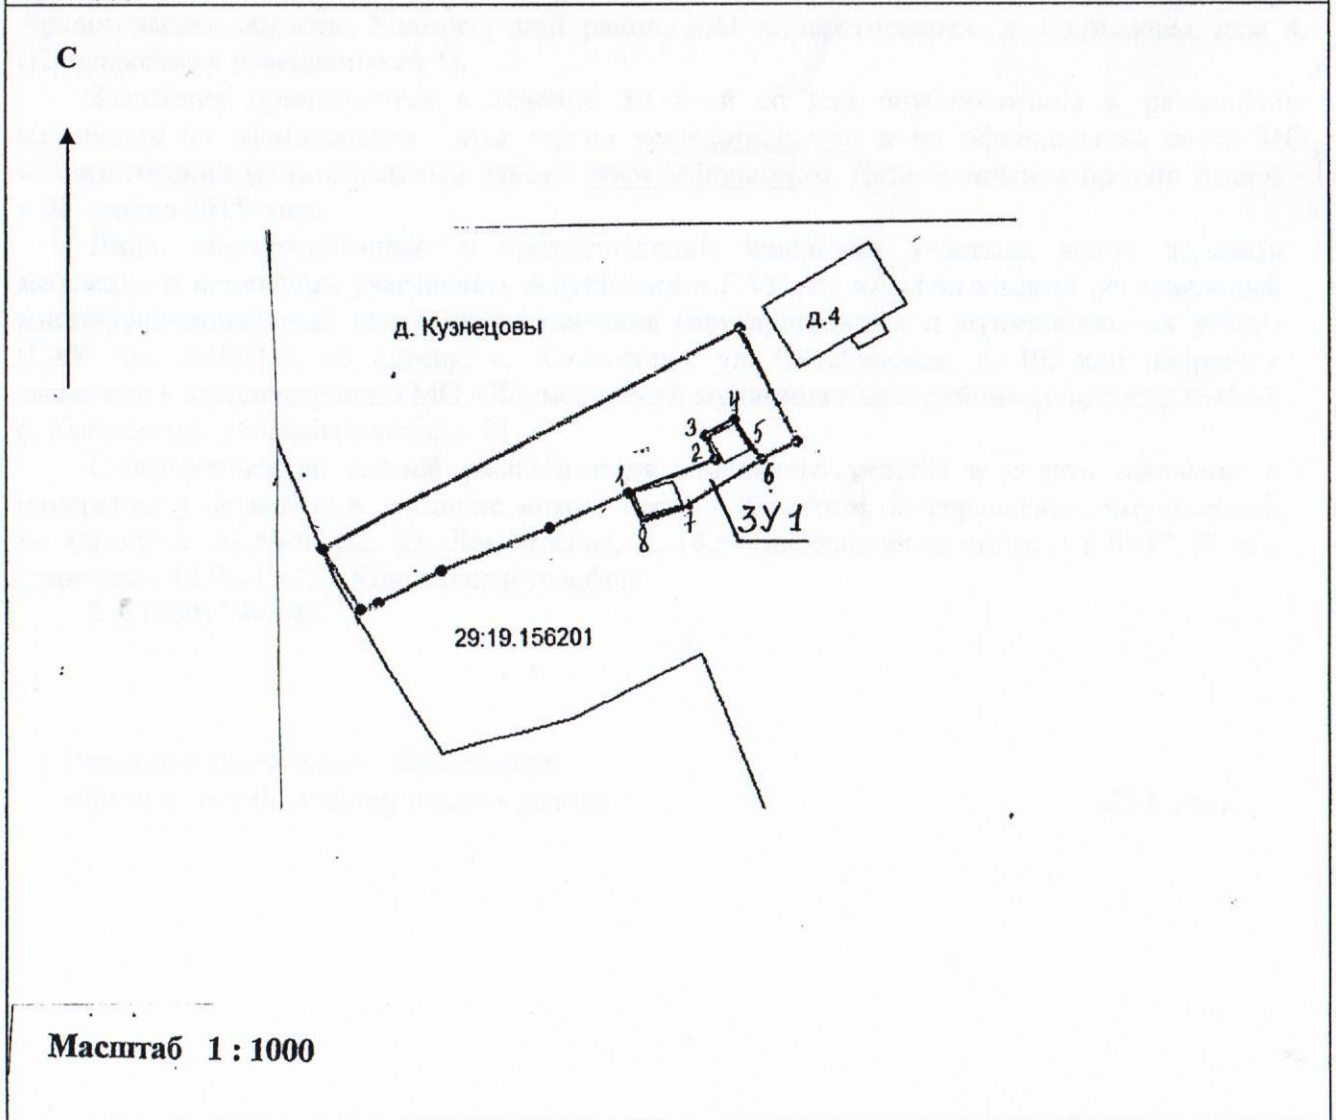

**Схема расположения земельного участка на кадастровом плане территории**

**Кадастровый номер: 29:19:156201:41**

**Категория земель – земли населенных пунктов**

**Условный номер земельного участка: ЗУ1**

**Площадь ЗУ1: 84 кв.м**

**Разрешенное использование:** для эксплуатации хозяйственных построек без права капитального строительства

**Местоположение:** участок находится примерно в 16 метрах по направлению на юго-запад от ориентира жилой дом, расположенного за пределами участка, адрес ориентира: Архангельская область, Холмогорский район, МО «Хаврогорское», д. Кузнецовы, дом 4

**Описание смежных земельных участков:**

От т.1 до т.5 - с земельным участком 29:19:156201:42

От т.5 до т.1 - с земельным участком МО «Хаврогорское»