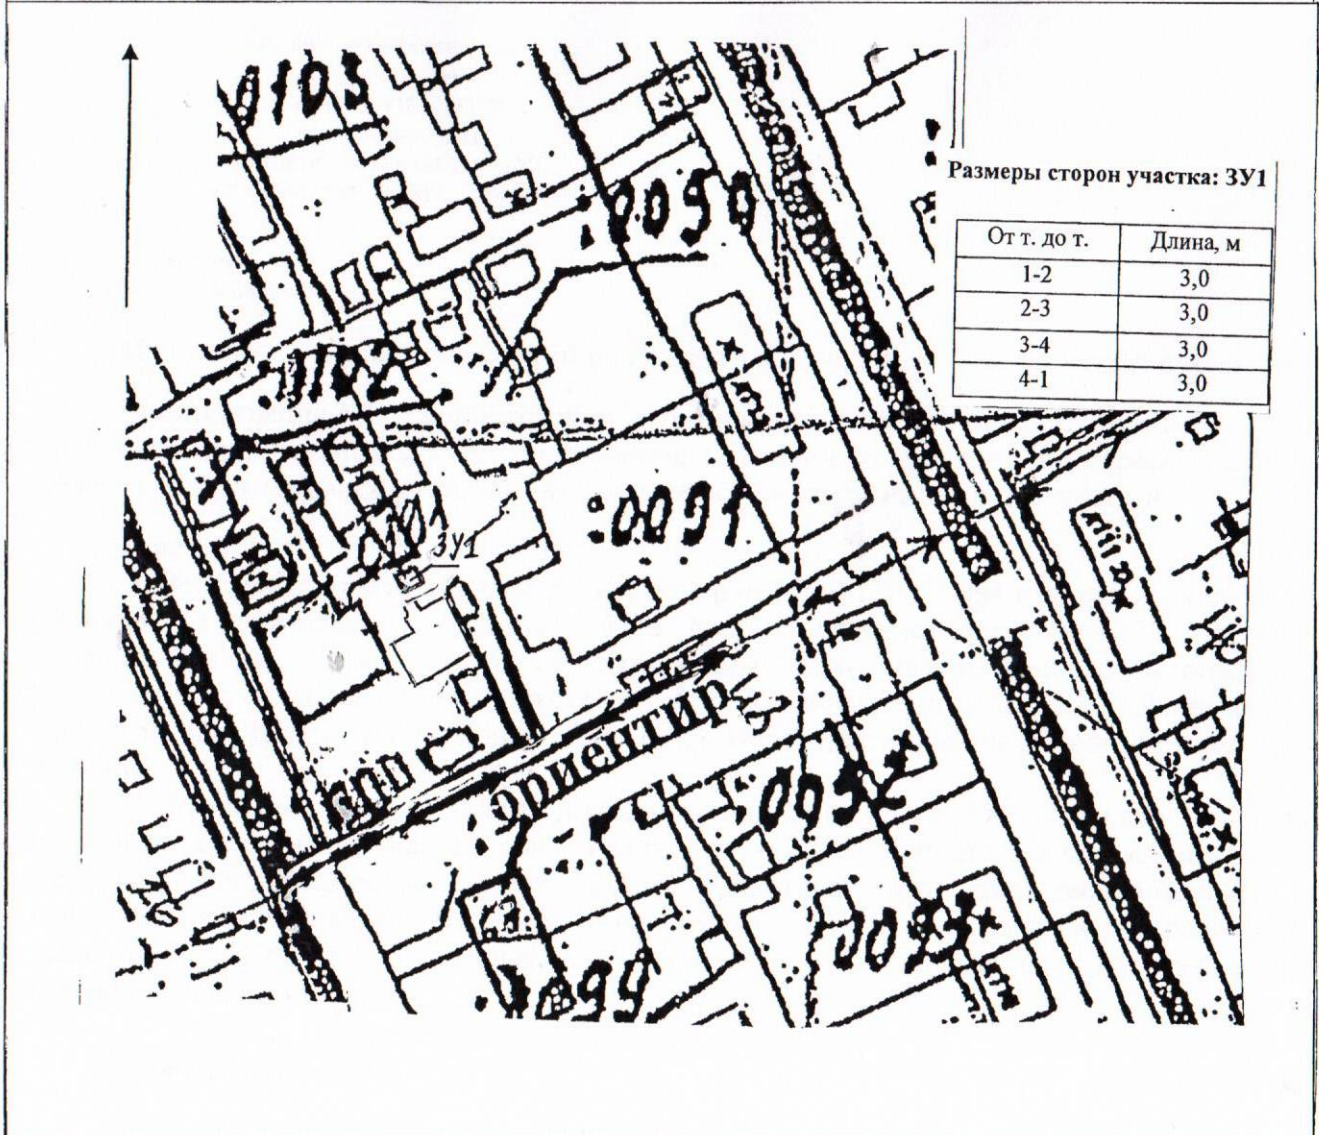

ПРИЛОЖЕНИЕ № 2
к извещению администрации
МО «Холмогорский муниципальный район»

Схема расположения земельного участка на кадастровом плане территории

Условный номер земельного участка: ЗУ1

Площадь земельного участка: 9 кв.м

Кадастровый номер: 29:19:170101:892

Масштаб 1:1000

Категория земель – земли населенных пунктов

Разрешенное использование: для установки некапитального хозяйственного строения – сарая

Местоположение ЗУ1: примерно в 38 метрах по направлению на северо-запад от ориентира жилой дом, расположенного за пределами участка, адрес ориентира: Архангельская область, Холмогорский район, МО «Двинское», п. Двинской, ул. Лесная, д. 67.

Описание границ смежных земельных участков:

От т.1 до т.1 – с земельным участком МО «Двинское»