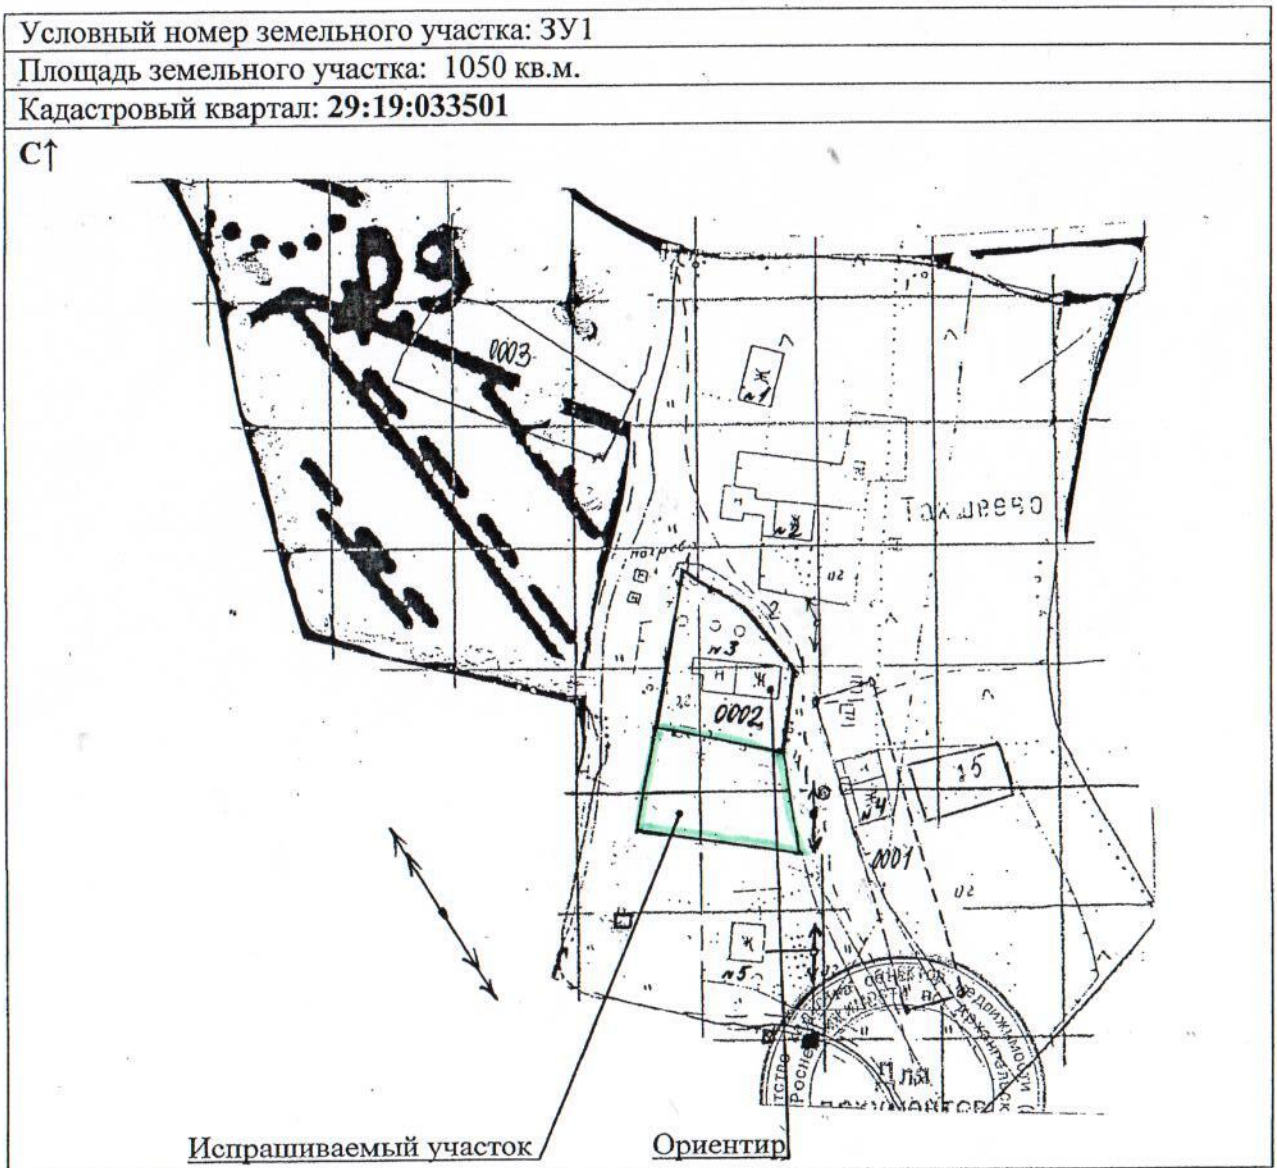

ПРИЛОЖЕНИЕ № 1
к извещению администрации
МО «Холмогорский муниципальный район»

Схема расположения земельного участка на кадастровом плане территории

Условные обозначения:

- электролиния 0,4 кВ - \longleftrightarrow
- электролиния 10 кВ - \longleftrightarrow
- трансф. подстанция - ■
- колодец - ⊙

Размеры сторон участка: ЗУ1

От т. до т.	Длина, м
1-2	37,00
2-3	27,00
3-4	45,00
4-1	27,00

Масштаб 1: 2000

Категория земель: земли населенных пунктов

Разрешенное использование: для строительства индивидуального жилого дома.

Местоположение: участок находится примерно в 14 метрах по направлению на юг от ориентира жилой дом, расположенного за пределами участка, адрес ориентира: Архангельская область, Холмогорский район, МО «Емецкое», д. Такшеево, д.3