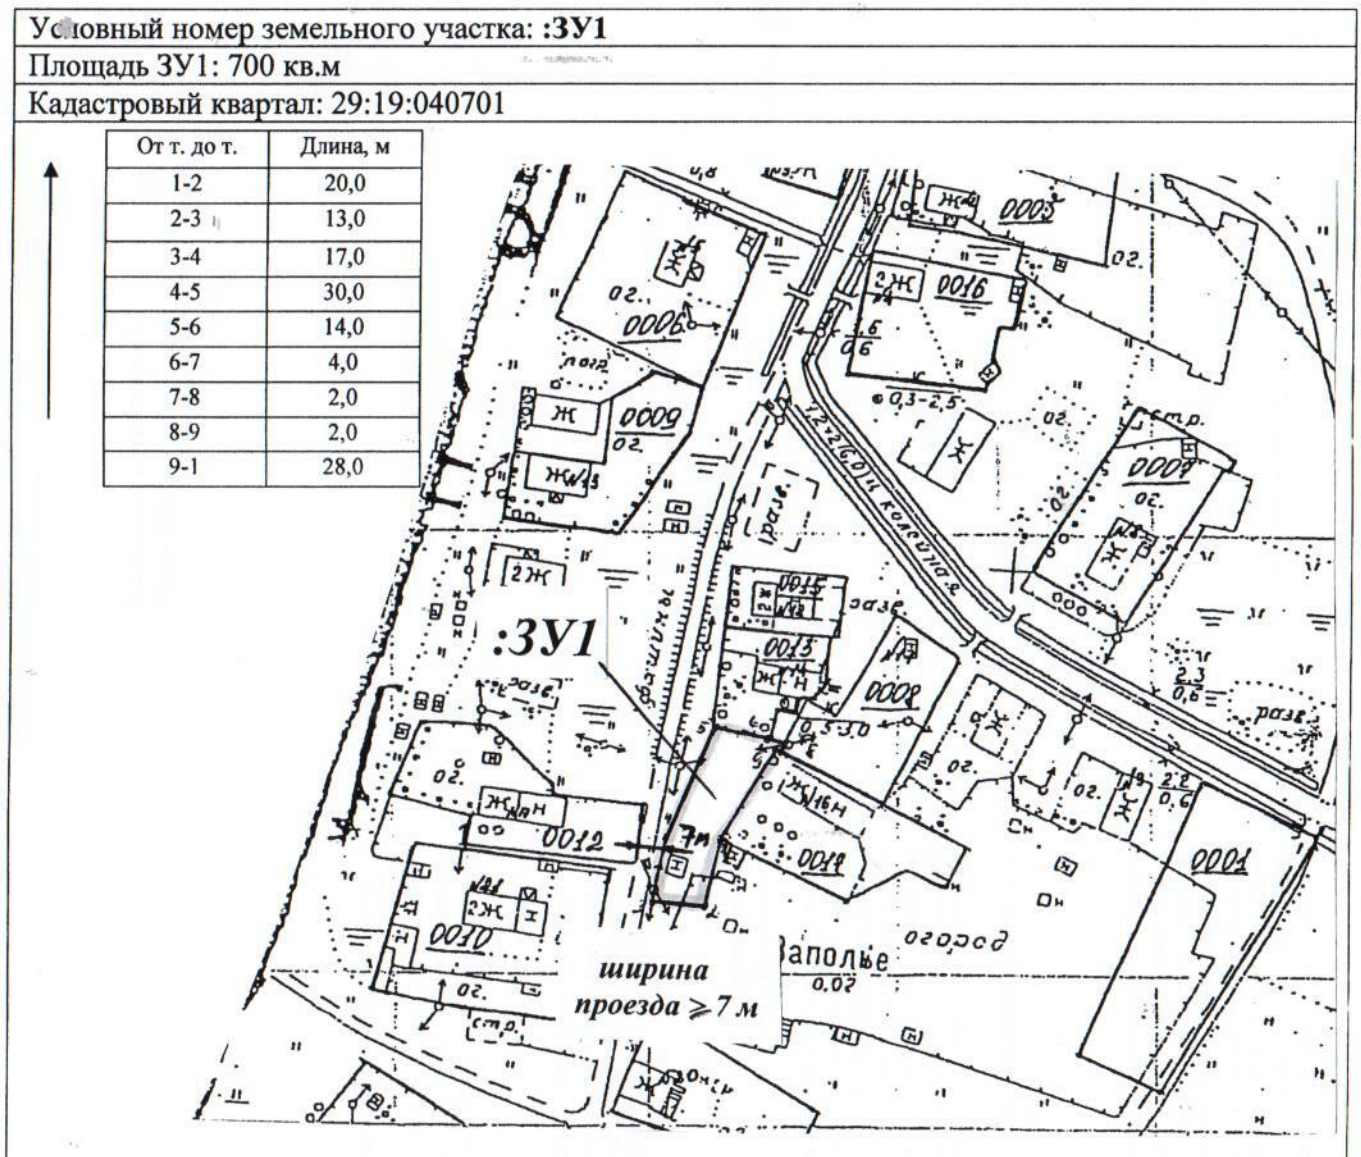

ПРИЛОЖЕНИЕ № 1  
к извещению администрации  
МО «Холмогорский муниципальный район»

**Схема расположения земельного участка на кадастровом плане территории**

**Масштаб 1:2000**

**Категория земель – земли населенных пунктов**

**Разрешенное использование:** для ведения личного подсобного хозяйства

**Местоположение:** Архангельская область, Холмогорский район, МО «Емецкое», д. Заполье

**Описание границ смежных земельных участков:**

От т.1 до т.5 – граничит с земельным участком МО «Холмогорский муниципальный район»

От т.5 до т.6 – граничит с земельным участком 29:19:040701:0013

От т.6 до т.7 – граничит с земельным участком МО «Холмогорский муниципальный район»

От т.7 до т.8 – граничит с земельным участком 29:19:040701:0008

От т.8 до т.1 – граничит с земельным участком 29:19:040701:0017

Площадь участка и его местоположение определены ориентировочно и подлежат уточнению при межевании