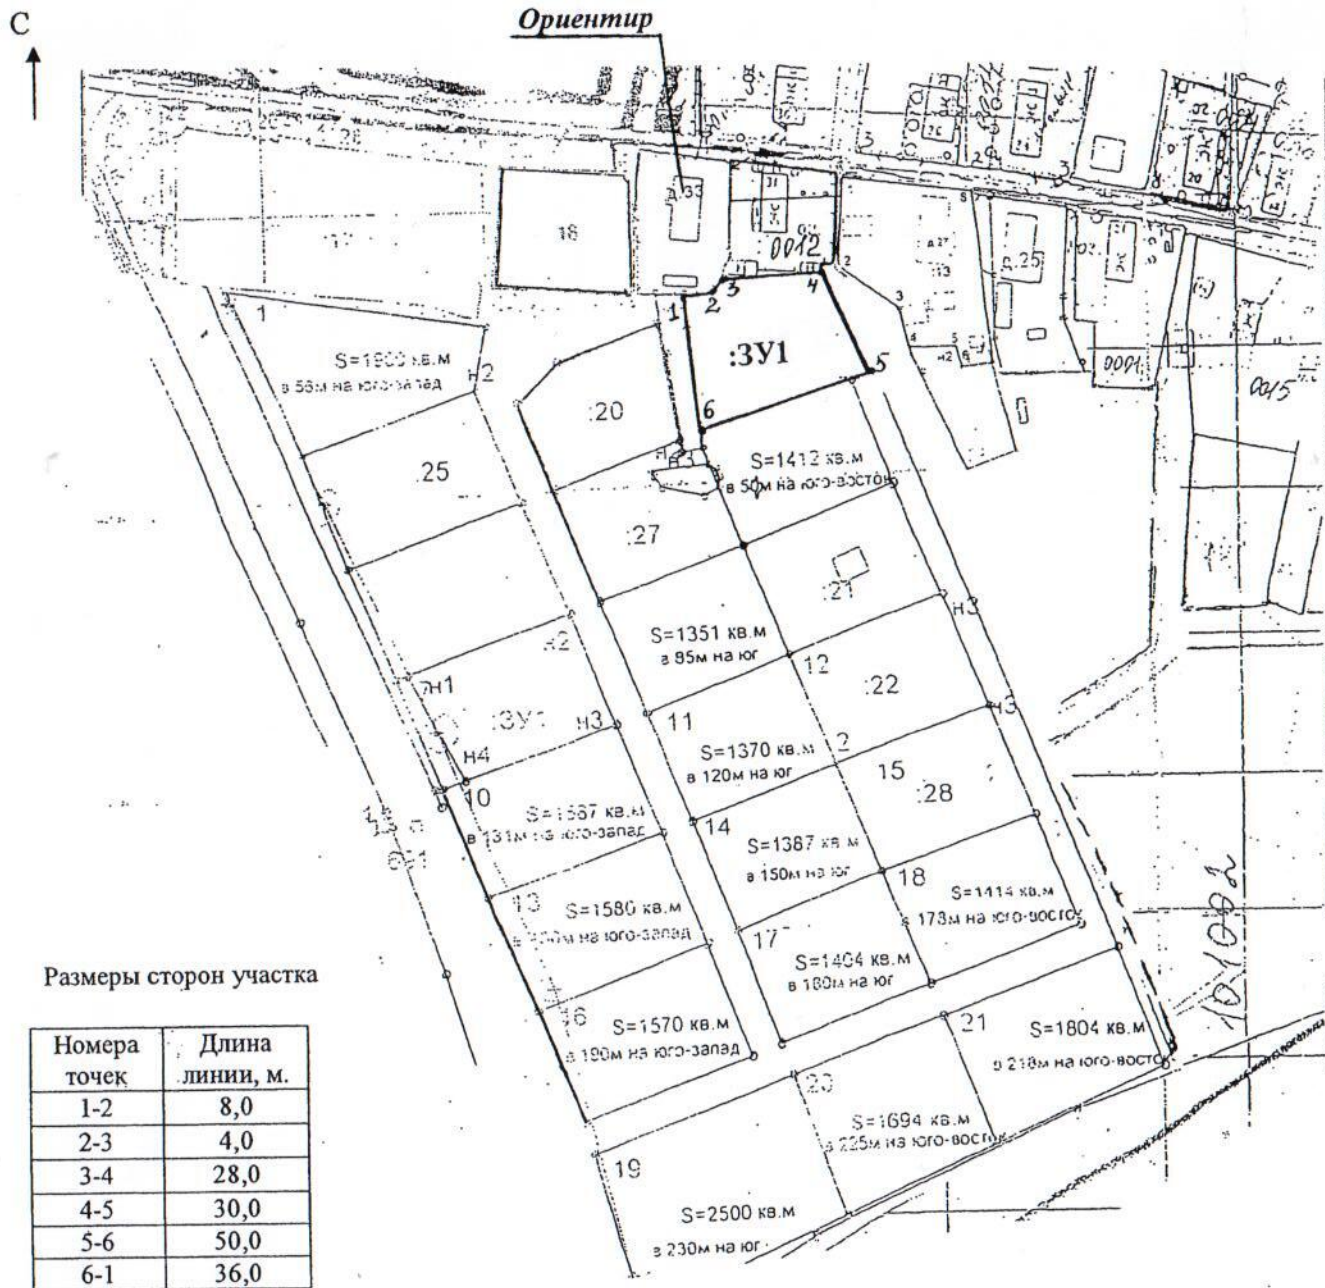

ПРИЛОЖЕНИЕ № 1
к извещению администрации
МО «Холмогорский муниципальный район»

**Схема расположения земельного участка,
для строительства индивидуального жилого дома**

Местоположение: примерно в 14 метрах по направлению на юг от ориентира жилой дом, расположенного за пределами участка, адрес ориентира: Архангельская область, Холмогорский район, МО «Матигорское», д. Кушово, дом 33.

**Категория земель – земли населенных пунктов.
Кадастровый квартал 29:19:101002**

площадь участка – 1500 кв.м.

Описание границ смежных земельных участков:

от т.1 до т.3 – с земельным участком 29:19:101002:0011

от т.3 до т.4 – с земельным участком 29:19:101002:0012

от т.4 до т.6 - с земельным участком МО «Матигорское»

от т.6 до т.1 – с земельным участком 29:19:101002:0011

Площадь и местоположение земельного участка определены ориентировочно и подлежат уточнению при межевании.

Масштаб 1:2000