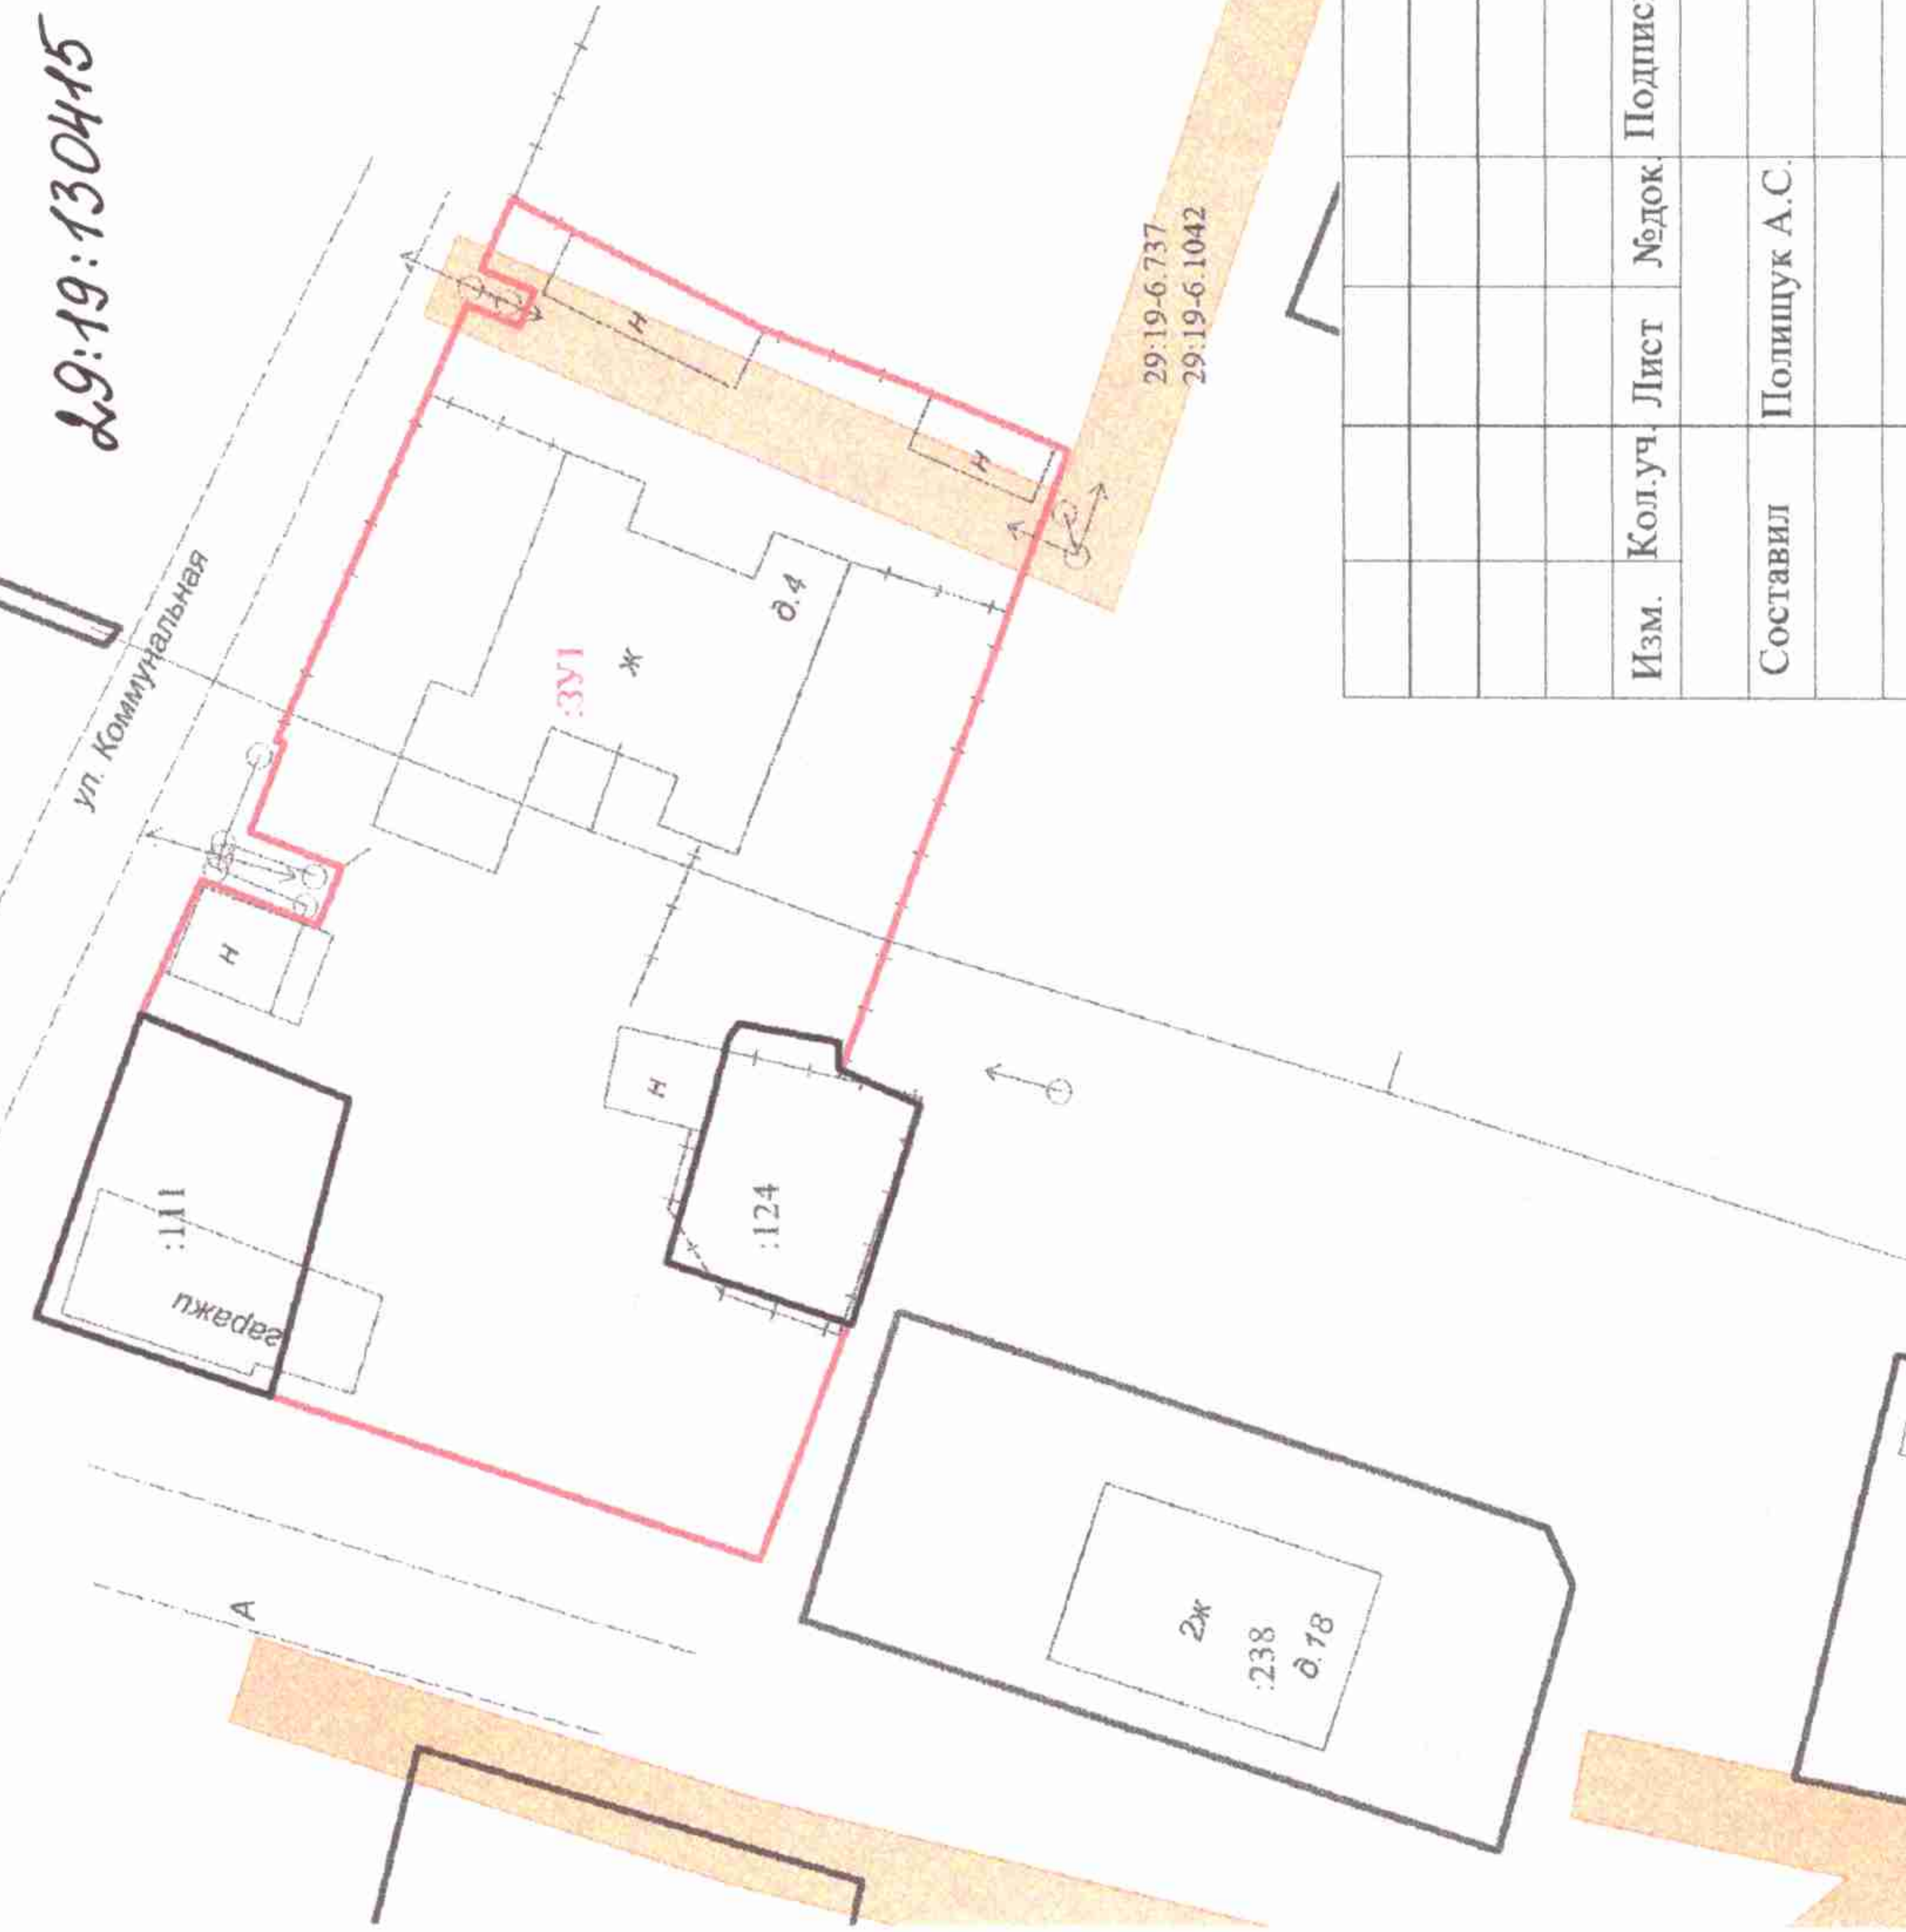

# Схема расположения земельного участка на кадастровом плане территории

Архангельская область, Холмогорский муниципальный район,  
МО "Усть-Пинежское", п. Усть-Пинега, ул. Коммунальная, дом 4

29:19-6.781  
29:19-6.1300  
29:19-6.1301

## 1.2 Чертеж межевания территории с указанием границ зон с особыми условиями использования территории

### Условные обозначения

- граница кадастрового квартала
- границы земельных участков, сведения о которых содержатся в ЕГРН
- кадастровый номер земельного участка
- границы земельного участка, планируемого к предоставлению
- зона с особыми условиями использования территории