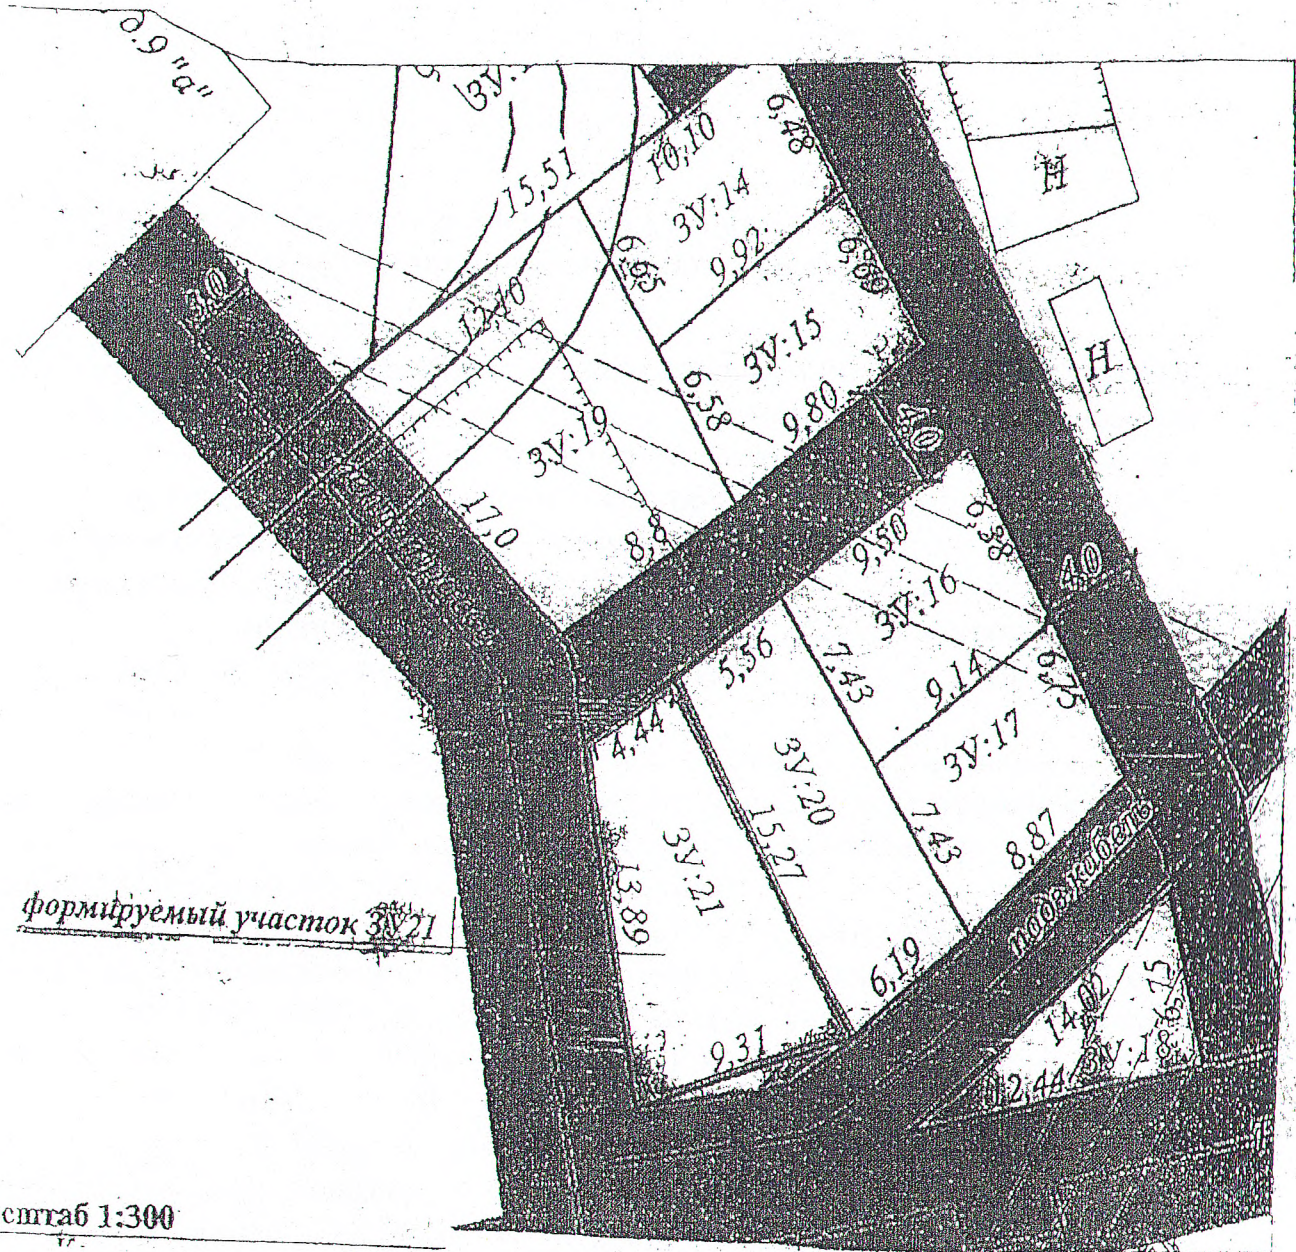

Н.В. Большакова

УТВЕРЖДЕНА
распоряжением Главы муниципального
образования «Холмогорский муниципальный
район»
от 20 февраля 2021 г. № 5

Схема расположения земельного участка на кадастровом плане территории
Условный номер земельного участка: ЗУ21 кадастровый квартал 29:19:035201
Площадь земельного участка: 98 кв.м.