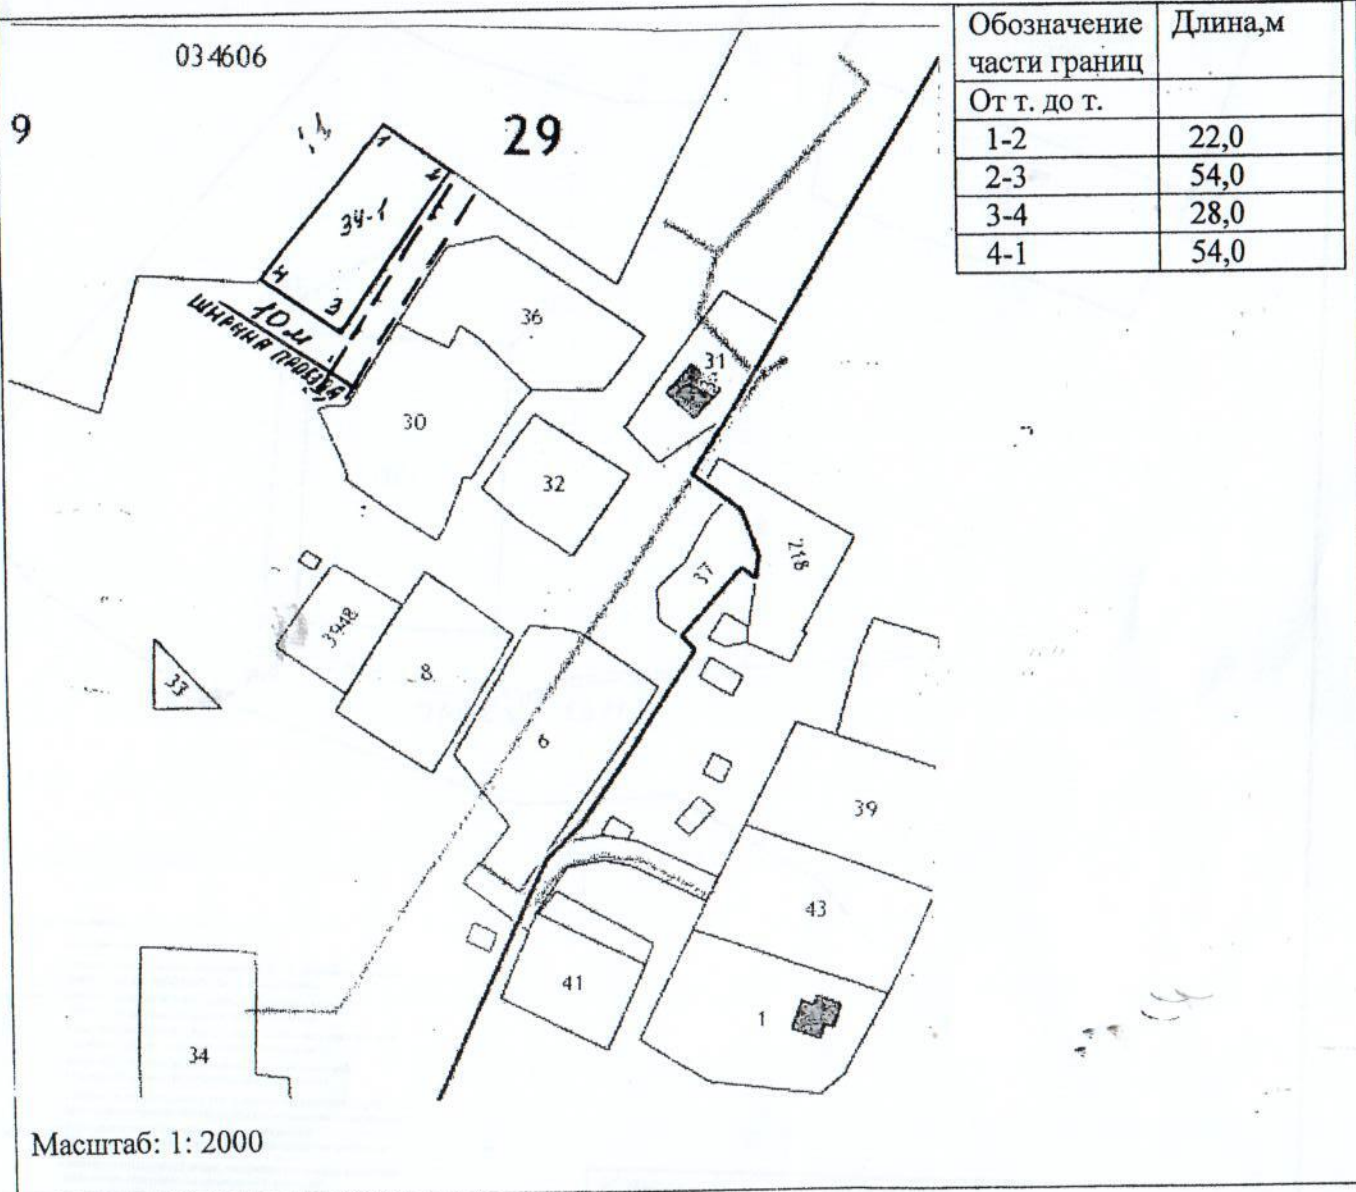

ПРИЛОЖЕНИЕ № 2
к извещению администрации
МО «Холмогорский муниципальный район»

Схема расположения земельного участка на кадастровом плане территории

Условный номер земельных участков: ЗУ1

Площадь земельных участков: ЗУ1 – 1360 кв.м

Кадастровый квартал – 29:19:034606

Категория земель – земли населенных пунктов

Местоположение участка: Архангельская область, Холмогорский район, МО «Емецкое», д. Шильцово.

Разрешенное использование: для строительства индивидуального жилого дома

Описание смежеств: от т.1-до т.1 – не разграниченная госсобственность.

Территориальная зона ЖУ - зона усадебной (индивидуальной) жилой застройки.

ГЛАВА МО «ЕМЕЦКОЕ»

Согласовано

Н.В. САВИНА