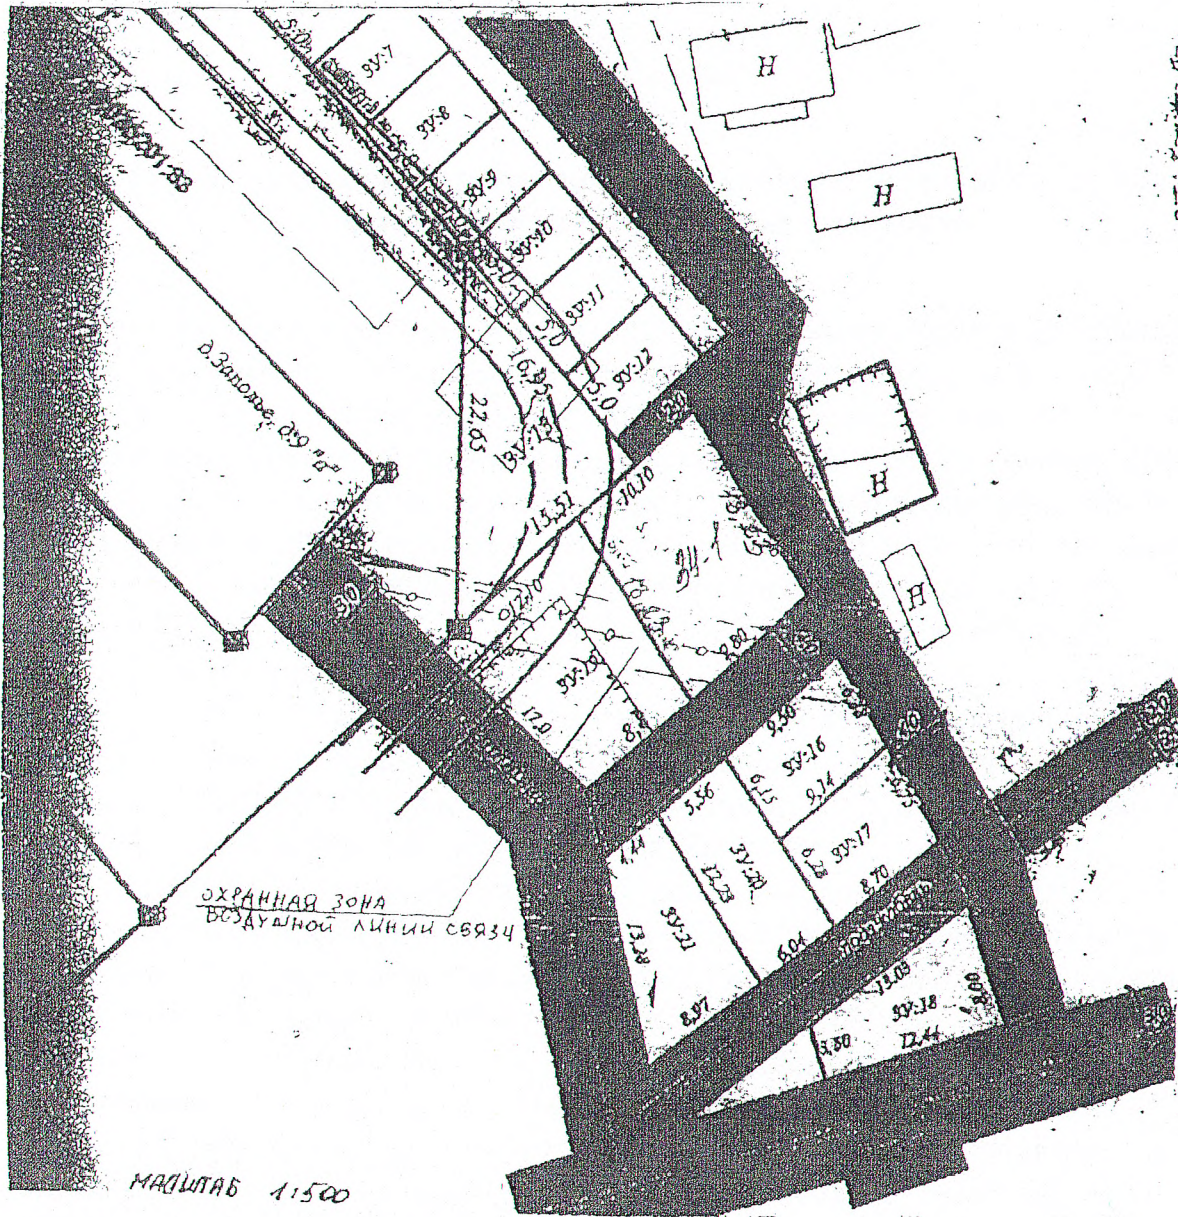

Н.В. Большакова

УТВЕРЖДЕНА
распоряжением Главы муниципального
образования «Холмогорский муниципальный
район»
от 20 февраля 2021 г. № 4

Схема расположения земельного участка на кадастровом плане территории
Условный номер земельного участка: ЗУ1 кадастровый квартал 29:19:035201
Площадь земельного участка: 134 кв.м.