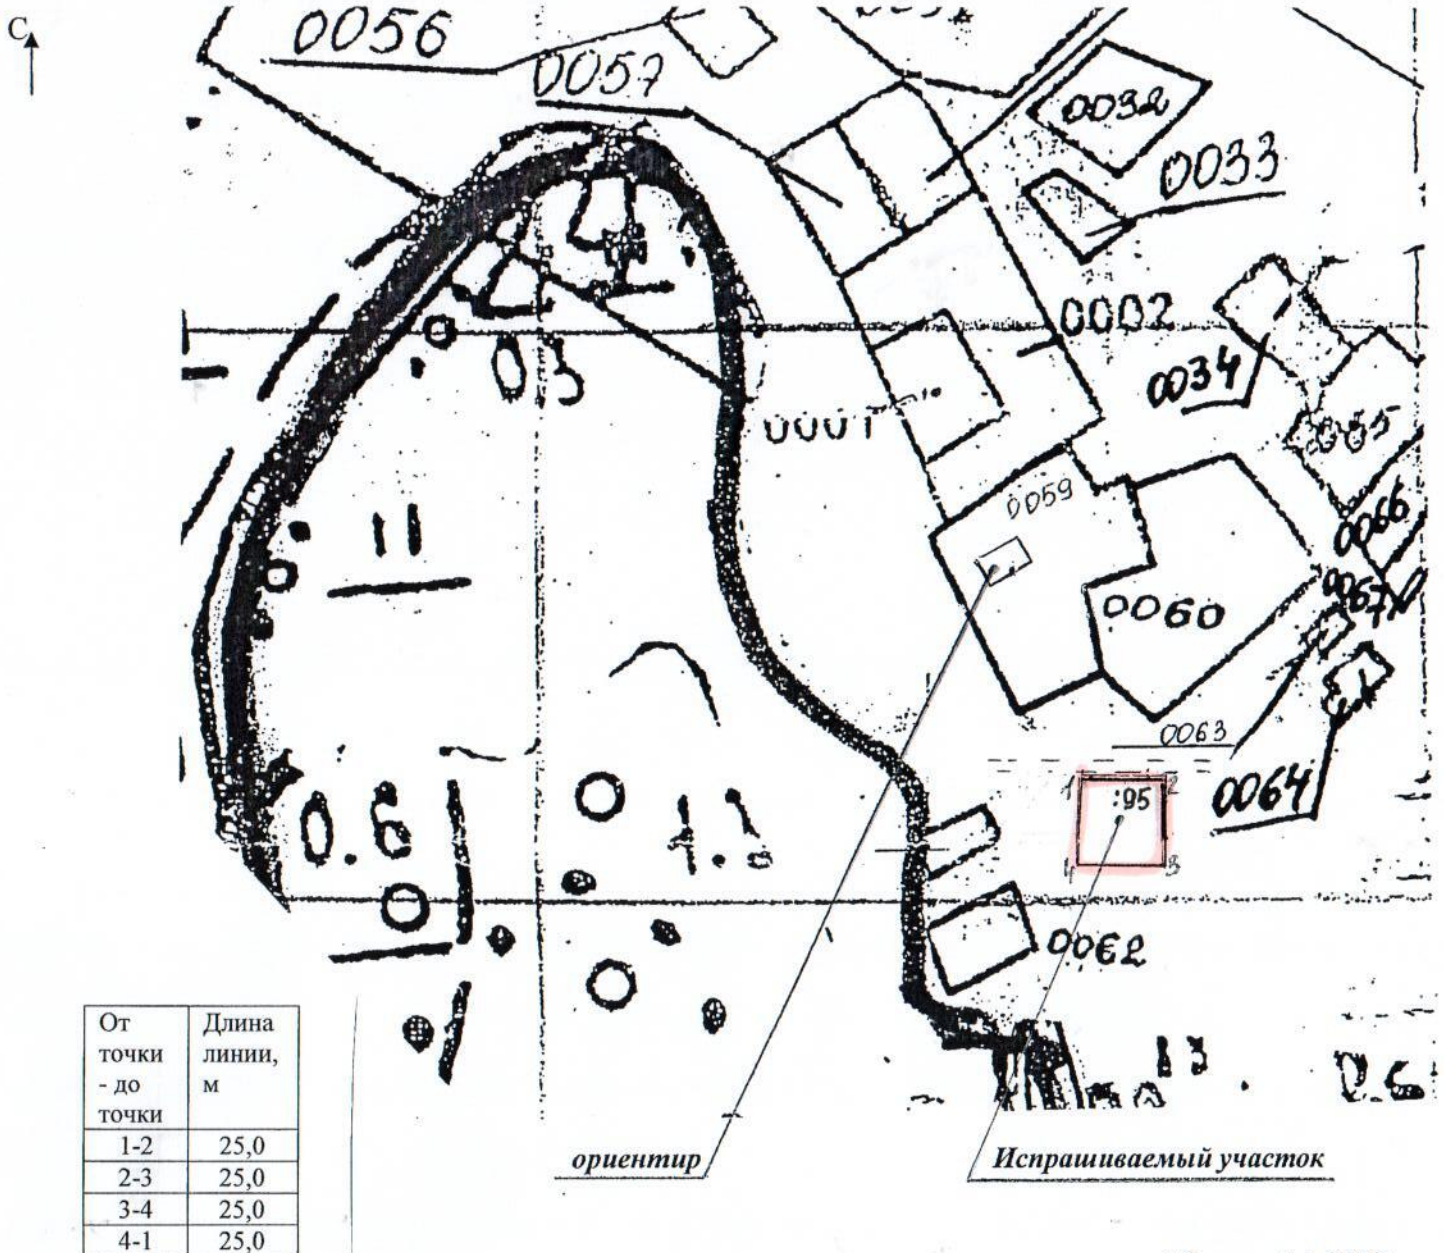

ПРИЛОЖЕНИЕ № 1
к извещению администрации
МО «Холмогорский муниципальный район»

**Схема расположения земельного участка,
формируемого для строительства индивидуального жилого дома**

Местоположение: примерно в 55 метрах по направлению на юго-восток от ориентира жилой дом, расположенного за пределами участка, адрес ориентира: Архангельская область; Холмогорский район, МО «Луковецкое», д.Юра, д.2.

Категория земель – земли населенных пунктов.
Кадастровый квартал 29:19:010701

площадь участка – 600 кв.м.

Масштаб 1:2000

Описание границ смежных земельных участков:
От т.1 до т.1 – с земельным участком МО «Луковецкое»

Площадь и местоположение земельного участка определены ориентировочно и подлежат уточнению при межевании.