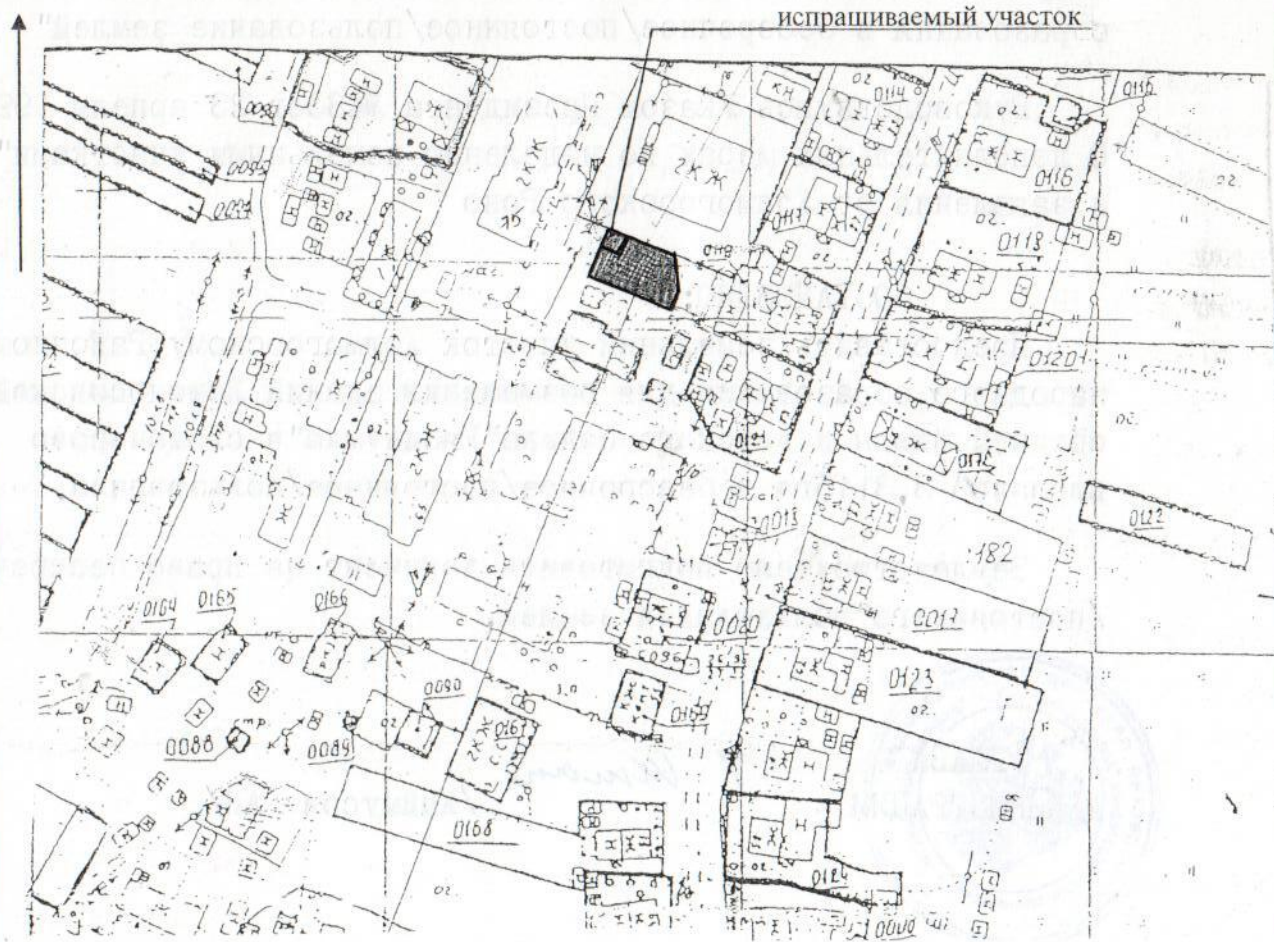

Схема расположения земельного участка на кадастровом плане территории

Условный номер земельного участка: ЗУ1

Площадь земельного участка: 272 кв.м

Кадастровый квартал: 29:19:070701

Категория земель – земли населенных пунктов
Масштаб 1:2000

Выноска

Масштаб 1:200

Размеры сторон участка:ЗУ1

От т. до т.	Длина, м
1-2	17,0
2-3	11,0
3-4	4,0
4-5	22,0
5-1	13,0

Разрешенное использование: для возведения строений для ведения личного подсобного хозяйства.

Местоположение: примерно в 18 метрах по направлению на юго-восток от ориентира жилой дом, расположенного за пределами участка. Адрес ориентира: Архангельская область, Холмогорский район, МО «Копачевское», д. Копачево, дом № 75.