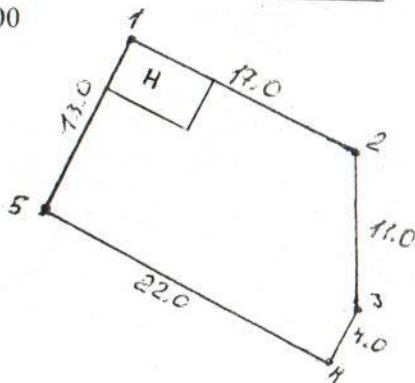

Схема расположения земельного участка на кадастровом плане территории

Условный номер земельного участка: ЗУ1

Площадь земельного участка: 272 кв.м

Кадастровый квартал: 29:19:070701

Категория земель – земли населенных пунктов
Масштаб 1:2000

Выноска

Масштаб 1:200

Размеры сторон участка:ЗУ1

От т. до т.	Длина, м
1-2	17,0
2-3	11,0
3-4	4,0
4-5	22,0
5-1	13,0

Разрешенное использование: для возведения строений для ведения личного подсобного хозяйства.