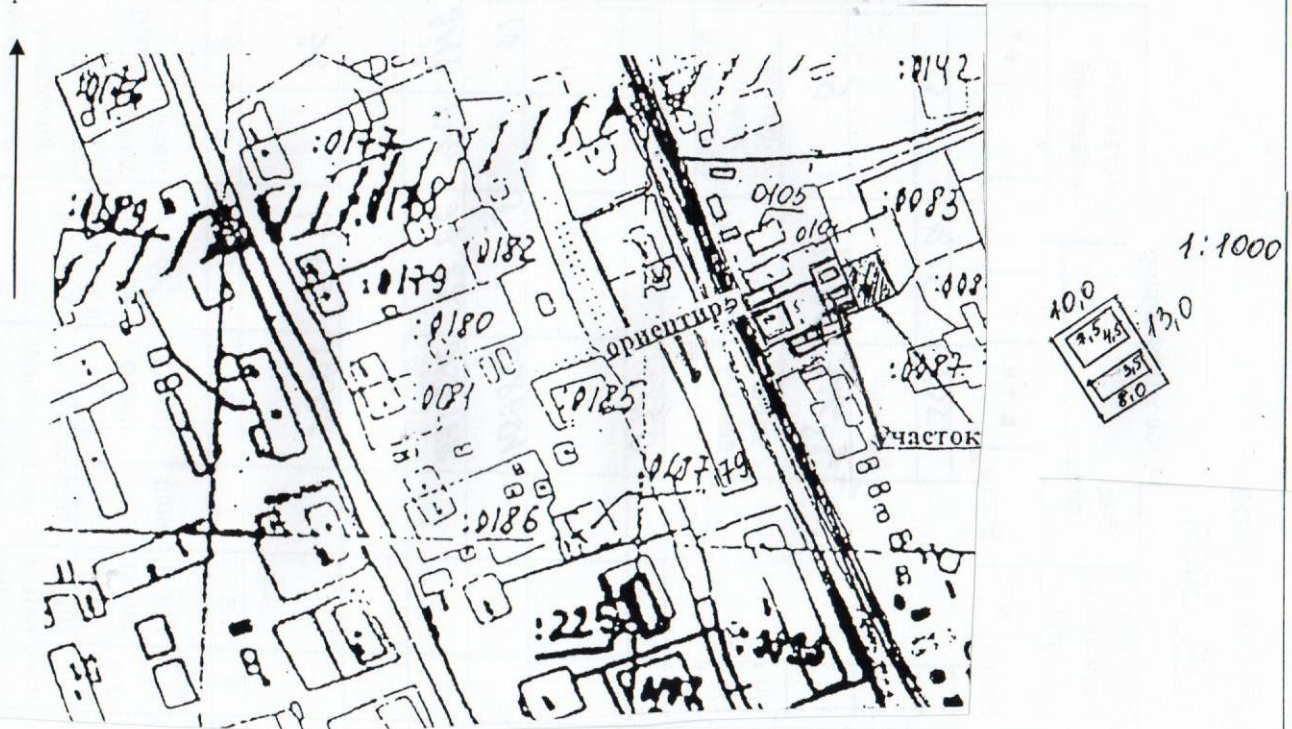

ПРИЛОЖЕНИЕ № 1
к извещению администрации
МО «Холмогорский муниципальный район»

Схема расположения земельного участка на кадастровом плане территории

Условный номер земельного участка: ЗУ1

Площадь земельного участка: 130 кв.м

Кадастровый квартал: 29:19:170101

Размеры сторон участка:ЗУ1

От т. до т.	Длина, м
1-2	13,0
2-3	10,0
3-4	13,0
4-5	10,0

Масштаб 1:2000

Категория земель – земли населенных пунктов

Разрешенное использование: для возведения строений для удовлетворения личных потребностей – бани, сарая

Местоположение: участок находится примерно в 37 метрах по направлению на северо-восток от ориентира жилой дом, расположенного за пределами участка, адрес ориентира: Архангельская область, Холмогорский район, МО «Двинское», пос. Двинской, ул. Лесная, д. 79

Описание границ смежных земельных участков:

От т.1 до т.1 – с земельным участком МО «Двинское»

Примечание: размеры участка определены мерной лентой. Площадь участка и его местоположение ориентировочные и подлежат уточнению при межевании.