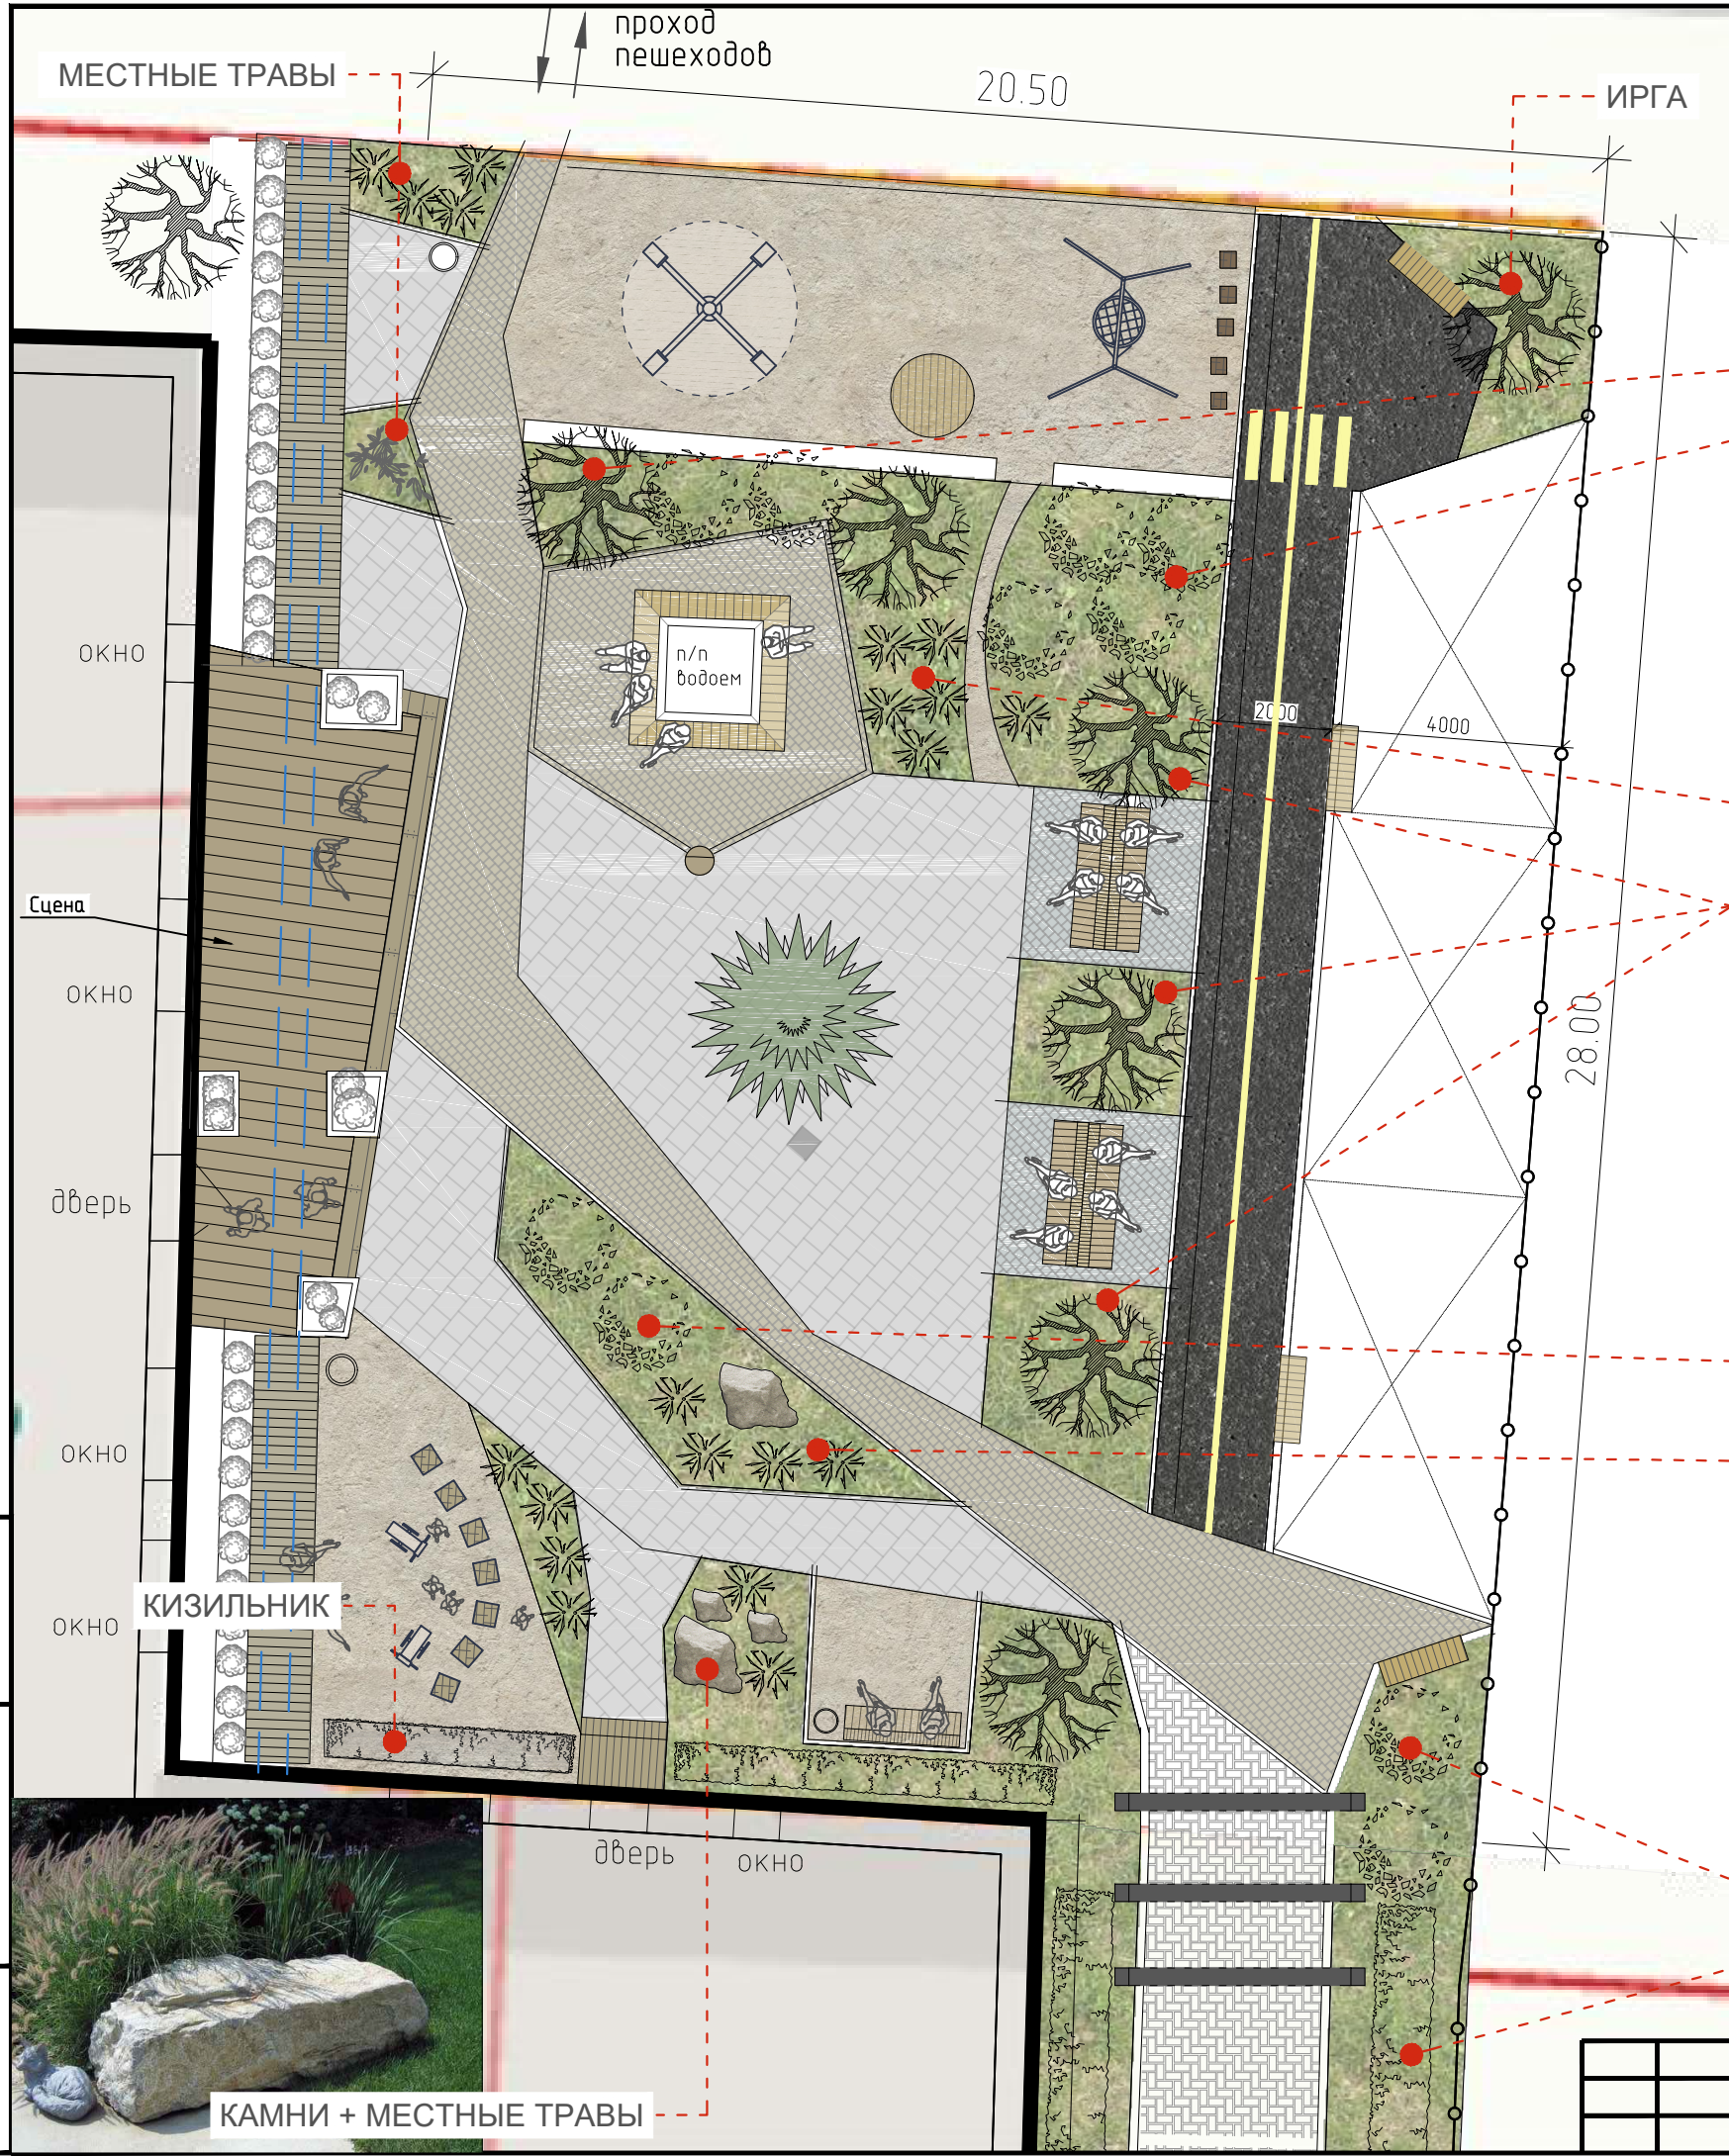

ОВСЯННИЦА

ЧУБУШНИК КОМСОМОЛЕЦ

КАМНИ + МЕСТНЫЕ ТРАВЫ

СИРЕНЬ