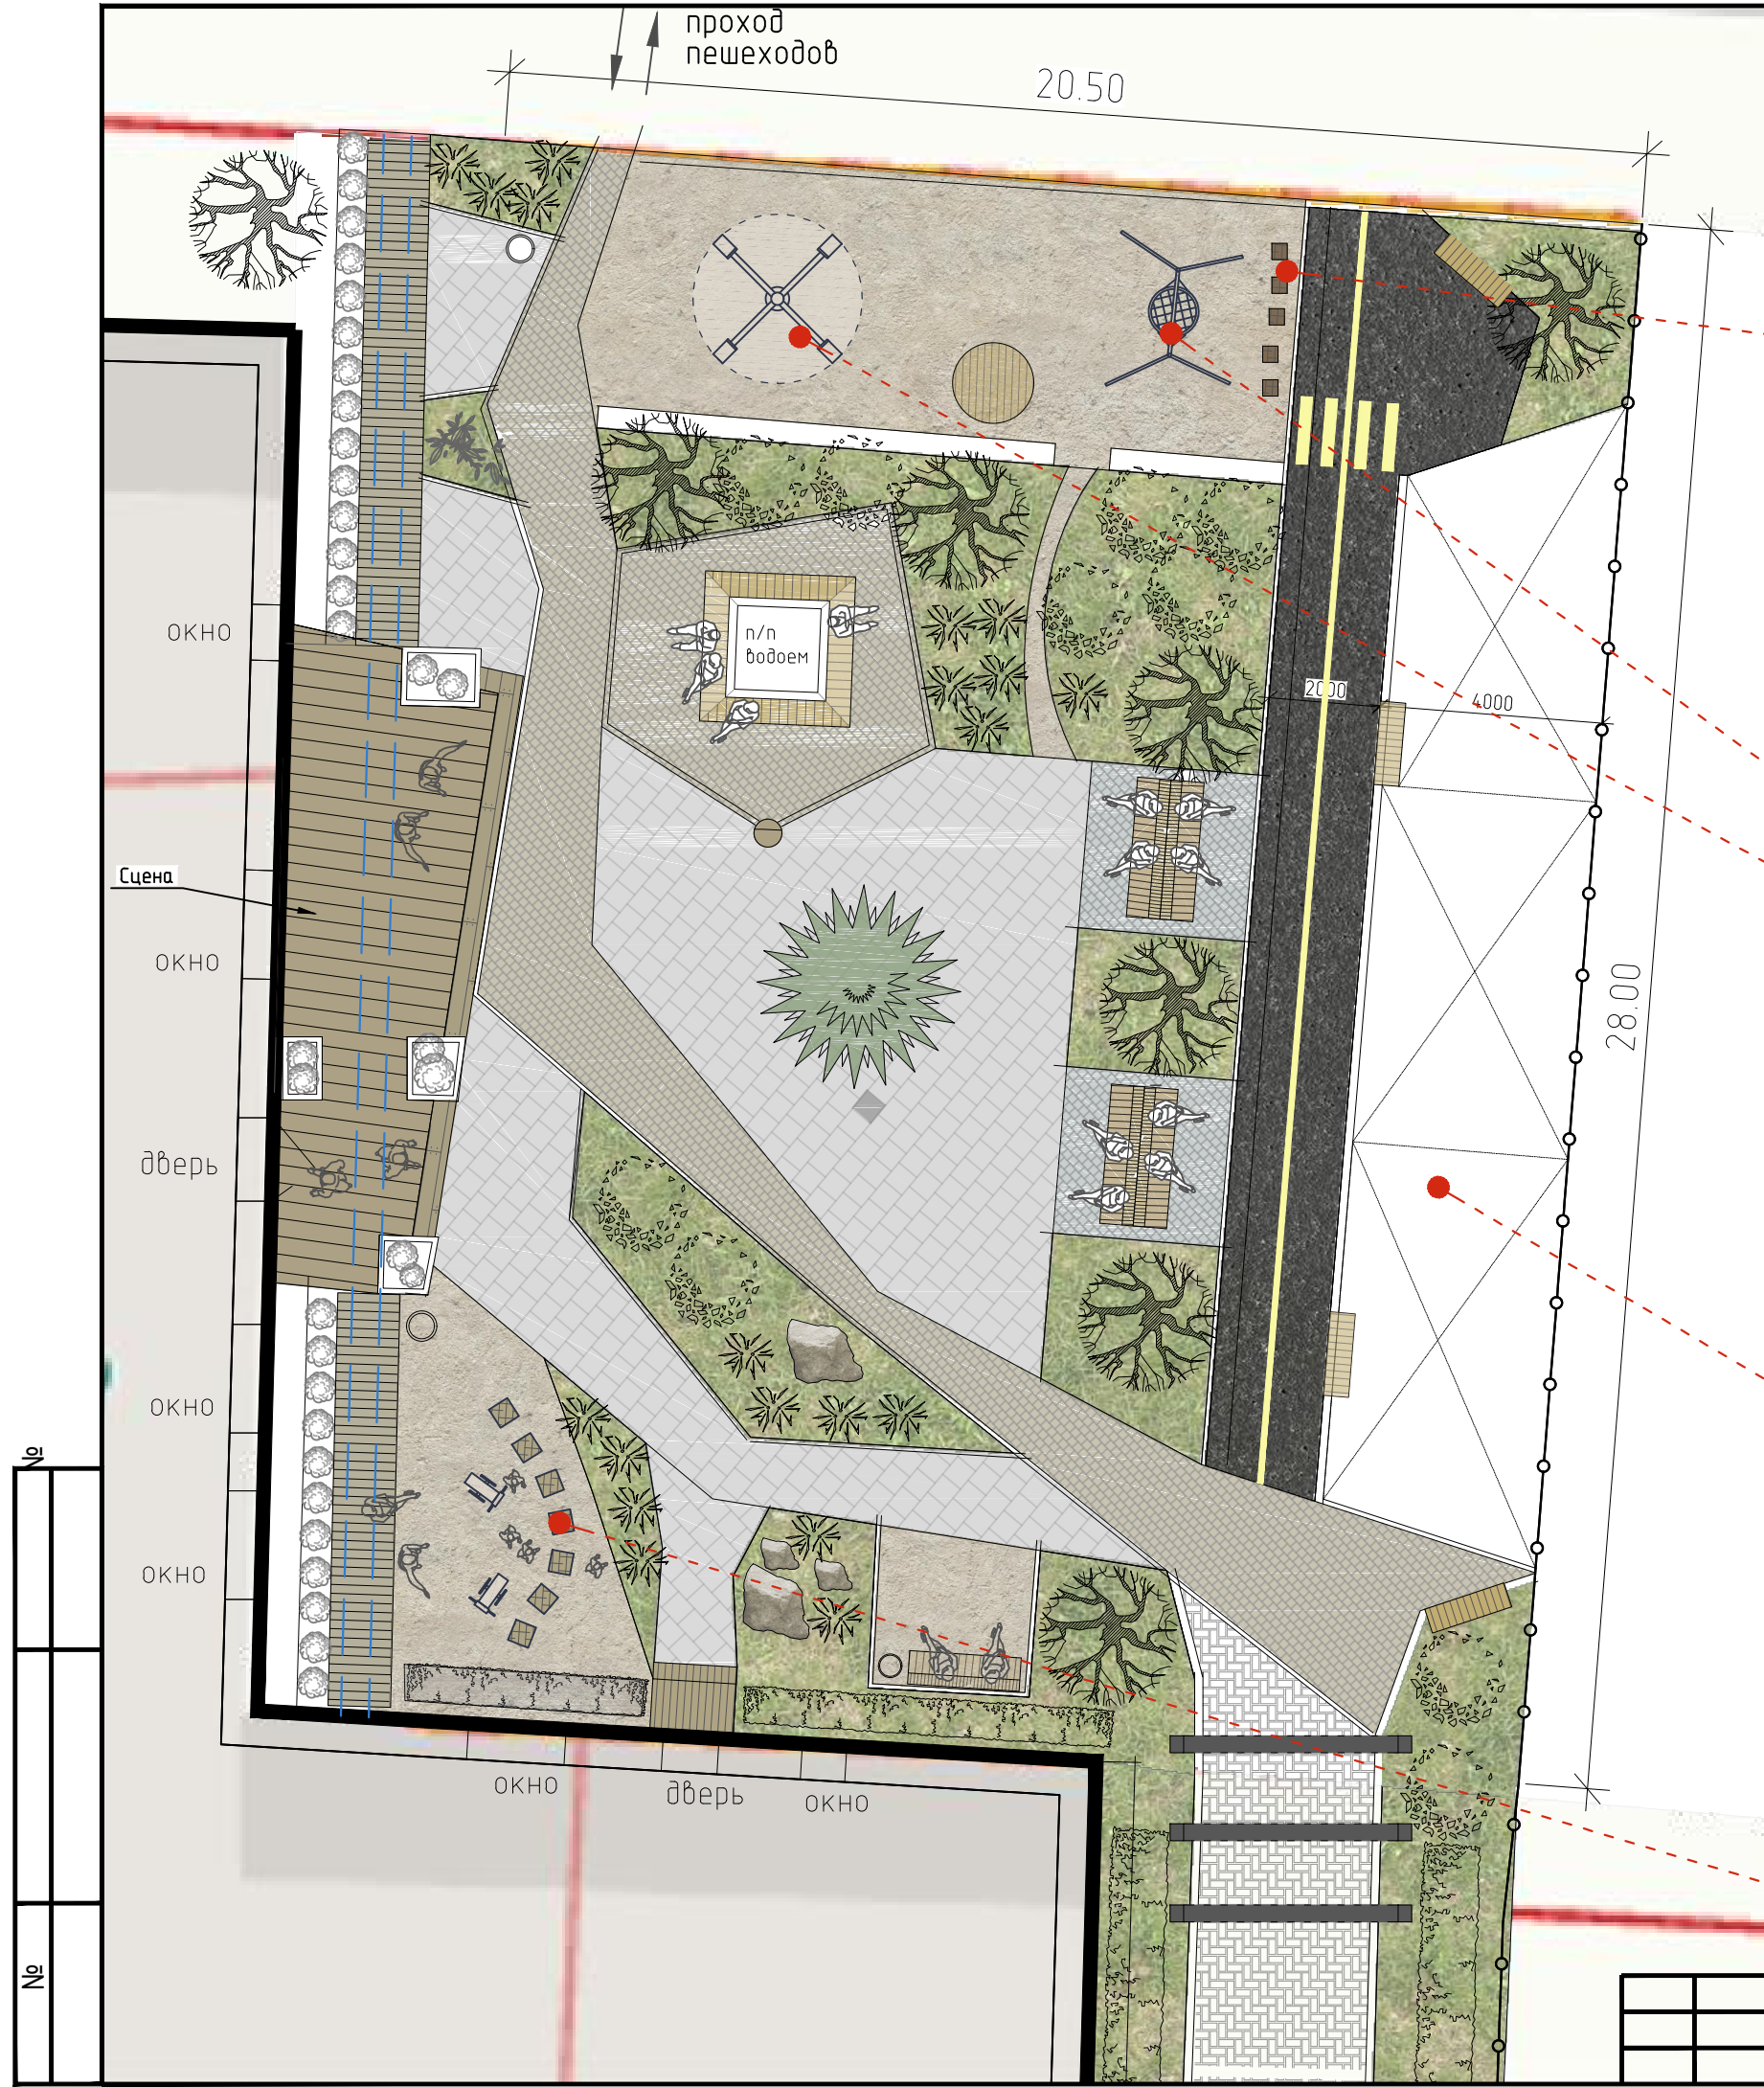

№	
№	

№				
---	--	--	--	--

ОГРАЖДЕНИЕ

КАРУСЕЛЬ

КАЧЕЛИ

ВЕРЕВОЧНЫЙ ПАРК (3 секции)

ДЕТСКИЕ ИГРОВЫЕ ЭЛЕМЕНТЫ

№	
№	

КИЗИЛЬНИК

КАМНИ + МЕСТНЫЕ ТРАВЫ

№				
---	--	--	--	--

г.Емецк, ул.Горончаровского
 Схема благоустройства. Схема посадок деревьев, кустарников
 и многолетних трав