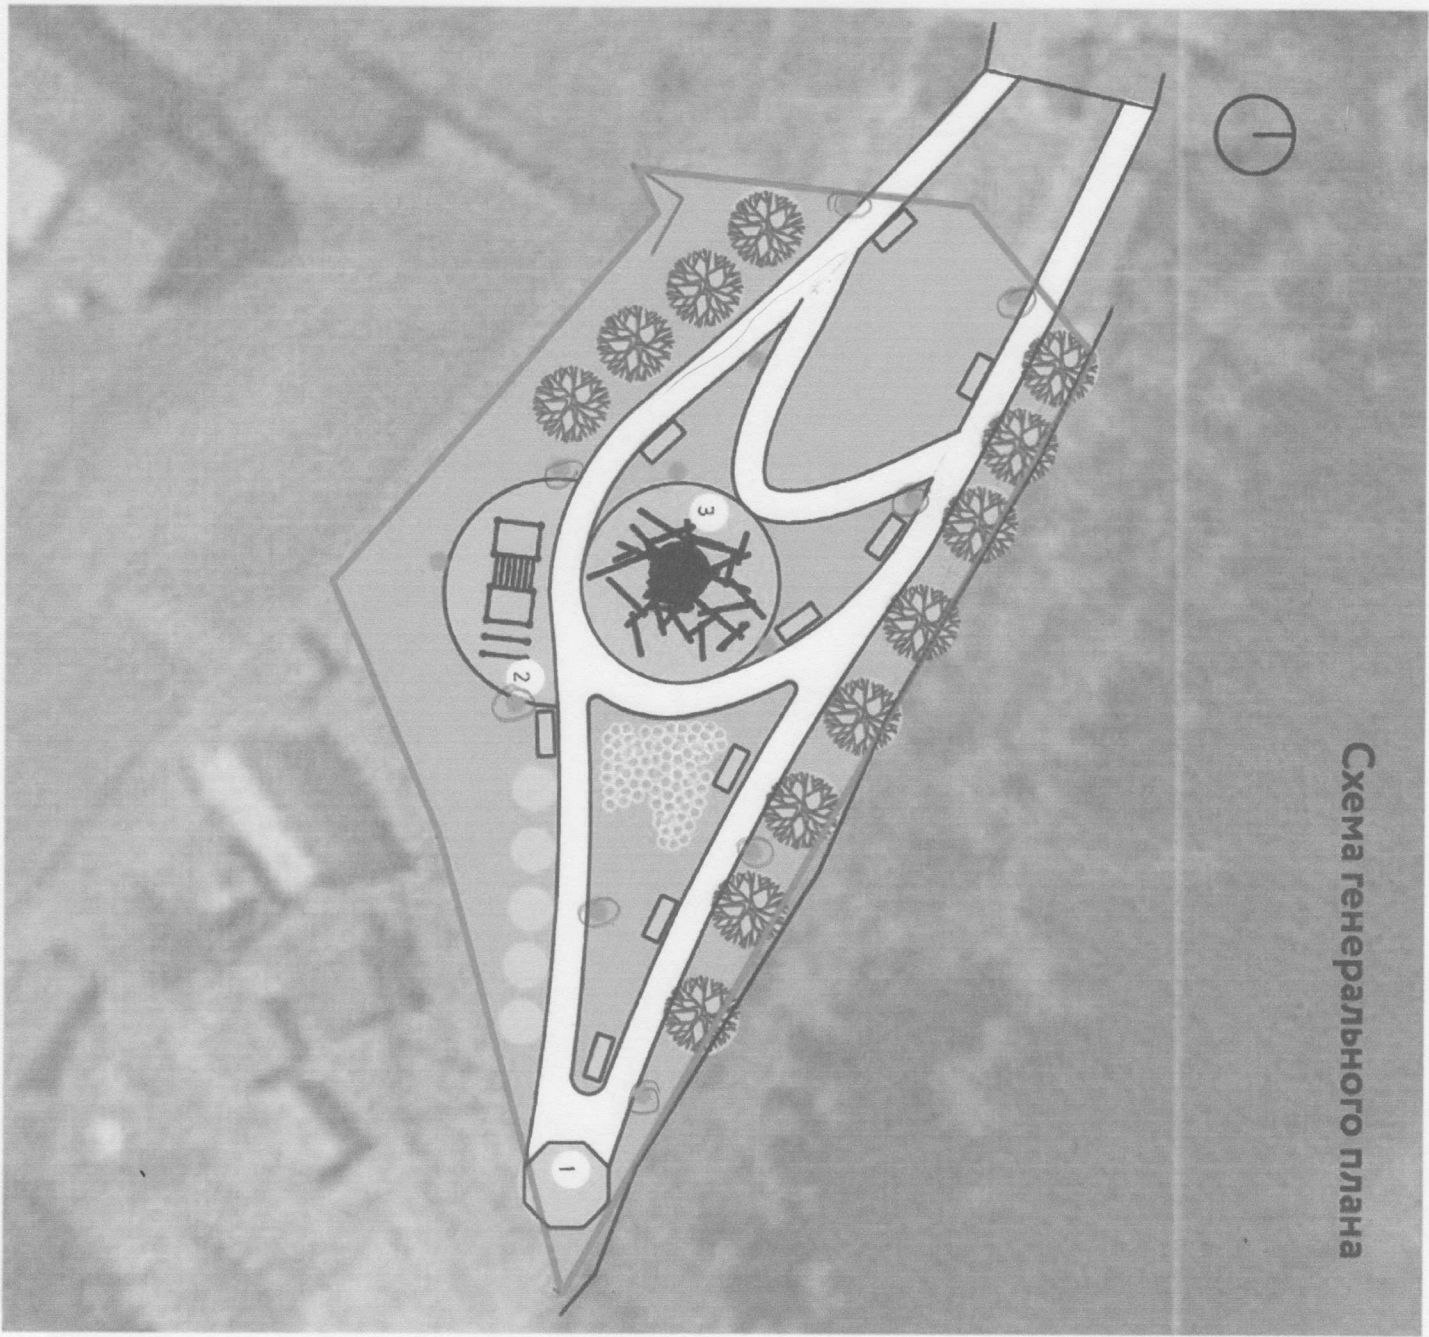

Заполье

Малые архитектурные формы:

- 1 Беседка
- 2 Универсальная спортивная площадка
- 3 Детская площадка

Освещение:

- Фонари h=4м, 12 шт., радиус освещения 10 м

Покрывтия:

- Отсыпное покрытие спорт площадки (46 м кв.)
- тропинки с гибким бортом (210 м)
- Песок (70 м кв.)

Схема генерального плана