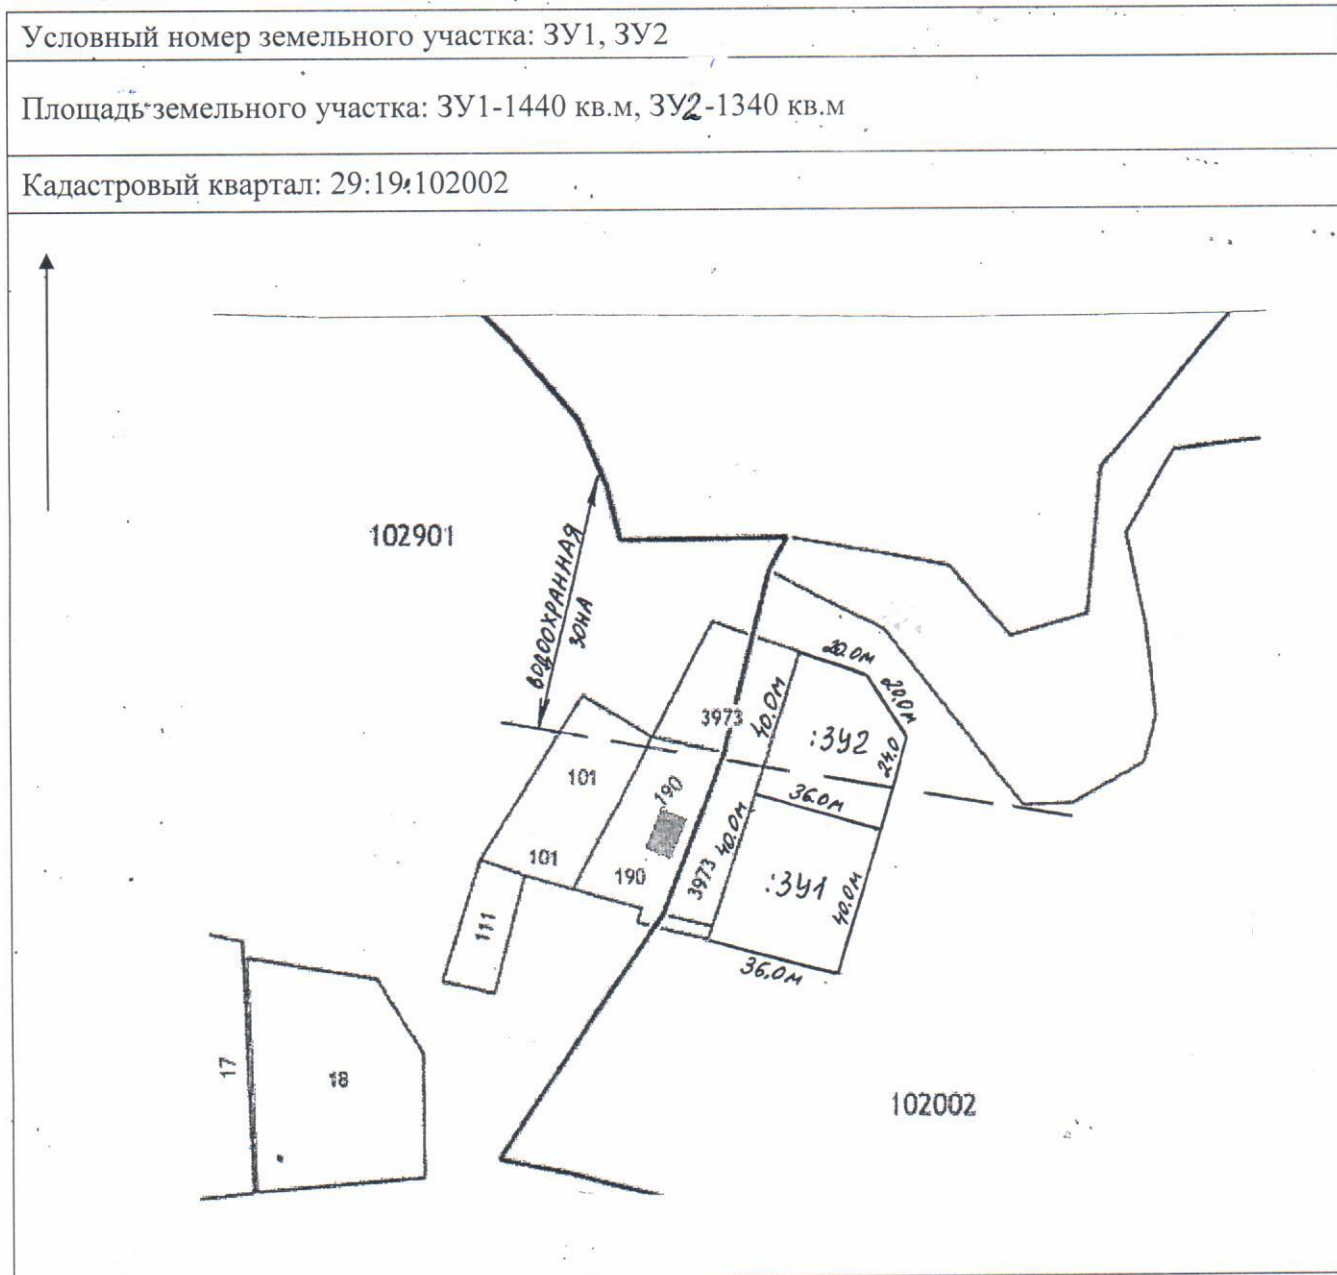

ПРИЛОЖЕНИЕ № 1  
к извещению администрации  
МО «Холмогорский муниципальный район»

**Схема расположения земельных участков на кадастровом плане территории**

**Масштаб 1:2000**

**Категория земель – земли населенных пунктов**

**Разрешенное использование ЗУ1, ЗУ2:** для индивидуального жилищного строительства

**Местоположение ЗУ1, ЗУ2:** Архангельская область, Холмогорский район, МО «Матигорское», дер. Марилово

**Описание границ смежных земельного участка ЗУ1, ЗУ2:** граничат с землями МО «Холмогорский муниципальный район», ЗУ1, ЗУ2 граничат с земельным участком с кадастровым номером 29:19:000000:3973

Примечание: размеры участка определены мерной лентой. Площадь участка и его местоположение ориентировочные и подлежат уточнению при межевании